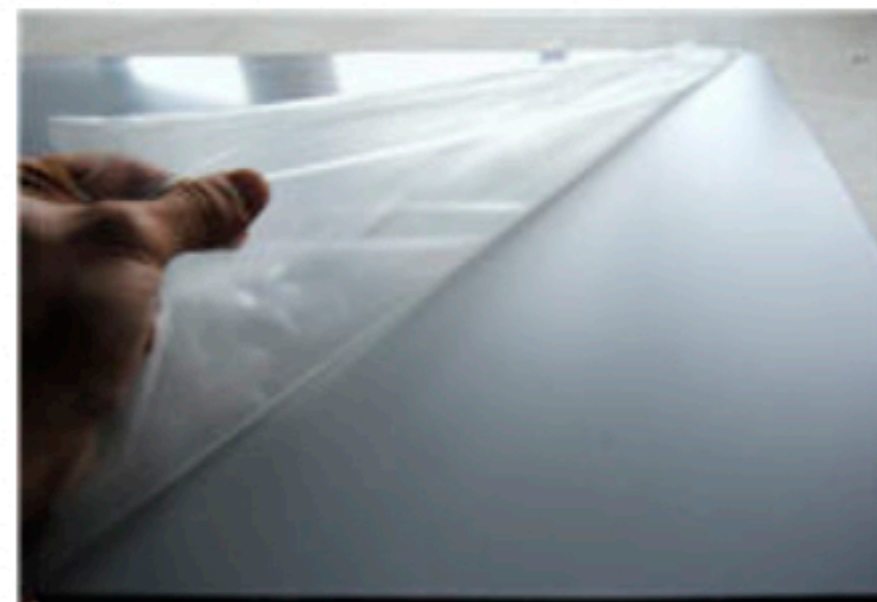

### ACABADO CLASSIC (ESTÁNDAR)

Hoja prelacada en RAL 7035 con film de protección y marco lacado en epoxy-poliéster liso RAL 7035.

Acabado Classic

Film de protección sobre la hoja