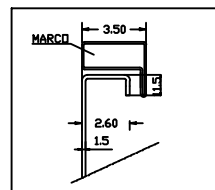

PERFIL CONJUNTO

DETALLE PERFIL MARCO
(SECCION A-A')
MARCO TIPO R-5851

DETALLE B

DETALLE D

DETALLE C

ARQUETAS
SOLUCIONES ESTÁNDAR Y A MEDIDA

FICHAS TÉCNICAS ARQUETAS

ARTÍCULO

PUERTA BATERÍA AGUA PAA1000X600

ESCALA

FECHA

Nº PLANO

1:100

ENE 2022

18-V2

C/ MARACAIBO, 22A