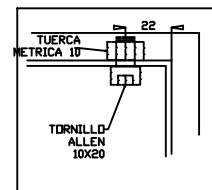

PERFIL CONJUNTO

DETALLE PERFIL MARCO
(SECCION A-A')
MARCO TIPO R-5851

DETALLE B

DETALLE D

DETALLE C

ARQUETAS
SOLUCIONES ESTÁNDAR Y A MEDIDA

FICHAS TÉCNICAS ARQUETAS

ARTÍCULO

PUERTA BATERÍA AGUA PAA1000X600

ESCALA

FECHA

Nº PLANO

1:100

ENE 2022

18-V2

C/ MARACAIBO, 22A