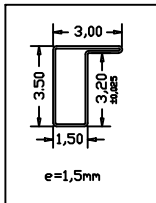

PERFIL CONJUNTO

DETALLE PERFIL MARCO
(SECCION A-A')
MARCO TIPO R-5851

DETALLE B

DETALLE D

DETALLE C

ARQUETAS
SOLUCIONES ESTÁNDAR Y A MEDIDA

FICHAS TÉCNICAS ARQUETAS

ARTÍCULO

PUERTA BATERÍA AGUA PAA1000X600

ESCALA

FECHA

Nº PLANO

1:100

ENE 2022

18-V2

C/ MARACAIBO, 22A