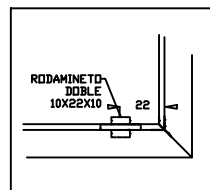

PERFIL CONJUNTO

DETALLE PERFIL MARCO
(SECCION A-A')
MARCO TIPO R-5851

DETALLE B

DETALLE D

DETALLE C

ARQUETAS
SOLUCIONES ESTÁNDAR Y A MEDIDA

FICHAS TÉCNICAS ARQUETAS

ARTÍCULO

PUERTA BATERÍA AGUA PAA1000X600

ESCALA

FECHA

Nº PLANO

1:100

ENE 2022

18-V2

C/ MARACAIBO, 22A