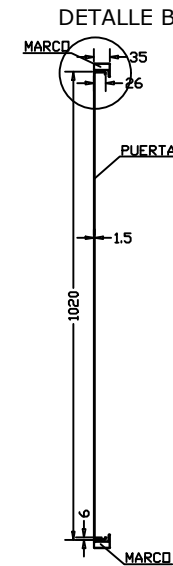

PERFIL CONJUNTO

DETALLE PERFIL MARCO
(SECCION A-A')
MARCO TIPO R-5851

DETALLE B

DETALLE D

DETALLE C

ARQUETAS
SOLUCIONES ESTÁNDAR Y A MEDIDA

FICHAS TÉCNICAS ARQUETAS

ARTÍCULO

PUERTA BATERÍA AGUA PAA1000X600

ESCALA

FECHA

Nº PLANO

1:100

ENE 2022

18-V2

C/ MARACAIBO, 22A