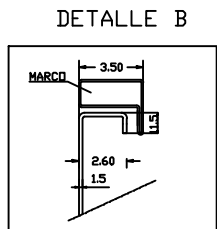

**DETALLE PERFIL MARCO**  
(SECCION A-A')  
MARCO TIPO R-5851

<b>ARQUETAS</b> SOLUCIONES ESTÁNDAR Y A MEDIDA		
FICHAS TÉCNICAS ARQUETAS		
ARTÍCULO		
PUERTA BATERÍA AGUA PAA1400X600		
ESCALA	FECHA	Nº PLANO
1:100	ENE 2022	19-V2
C/ MARACAIBO, 22A 08030 BARCELONA 934572135 - info@arquetas.es		