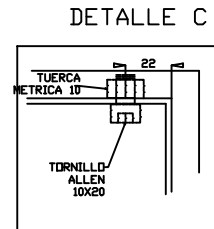

**DETALLE PERFIL MARCO**  
(SECCION A-A')  
MARCO TIPO R-5851

<b>ARQUETAS</b> SOLUCIONES ESTÁNDAR Y A MEDIDA		
FICHAS TÉCNICAS ARQUETAS		
ARTÍCULO		
PUERTA BATERÍA AGUA PAA1400X600		
ESCALA	FECHA	Nº PLANO
1:100	ENE 2022	19-V2
C/ MARACAIBO, 22A 08030 BARCELONA 934572135 - info@arquetas.es		