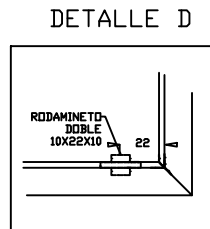

**DETALLE PERFIL MARCO**  
(SECCION A-A')  
MARCO TIPO R-5851

<b>ARQUETAS</b> SOLUCIONES ESTÁNDAR Y A MEDIDA		
FICHAS TÉCNICAS ARQUETAS		
ARTÍCULO		
PUERTA BATERÍA AGUA PAA1400X600		
ESCALA	FECHA	Nº PLANO
1:100	ENE 2022	19-V2
C/ MARACAIBO, 22A 08030 BARCELONA 934572135 - info@arquetas.es		