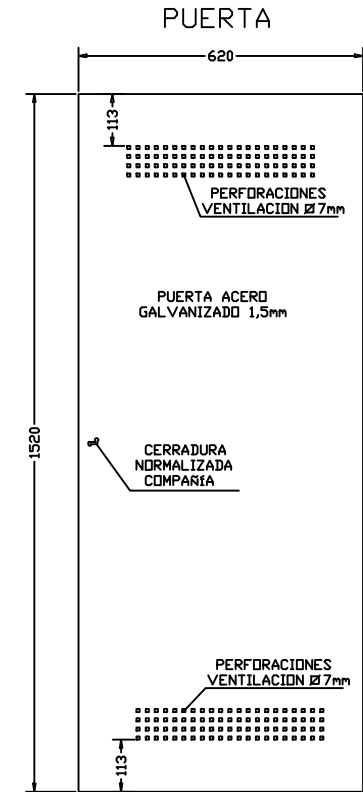

PERFIL CONJUNTO

DETALLE BISAGRA OCULTA

DETALLE PERFIL MARCO
(SECCION A-A')
MARCO TIPO R-5851

DETALLE B

DETALLE D

DETALLE C

ARQUETAS SOLUCIONES ESTANDAR Y A MEDIDA		
FICHAS TÉCNICAS ARQUETAS		
ARTÍCULO		
PUERTA BATERÍA AGUA PAA1500X600		
ESCALA	FECHA	Nº PLANO
1:100	ENE 2022	20-V2
C/ MARACAIBO, 22A 08030 BARCELONA 934572135 - info@arquetas.es		