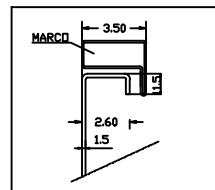

PERFIL CONJUNTO

DETALLE BISAGRA OCULTA

DETALLE PERFIL MARCO
(SECCION A-A')
MARCO TIPO R-5851

DETALLE B

DETALLE D

DETALLE C

ARQUETAS SOLUCIONES ESTANDAR Y A MEDIDA		
FICHAS TÉCNICAS ARQUETAS		
ARTÍCULO		
PUERTA BATERÍA AGUA PAA1500X600		
ESCALA	FECHA	Nº PLANO
1:100	ENE 2022	20-V2
C/ MARACAIBO, 22A 08030 BARCELONA 934572135 - info@arquetas.es		