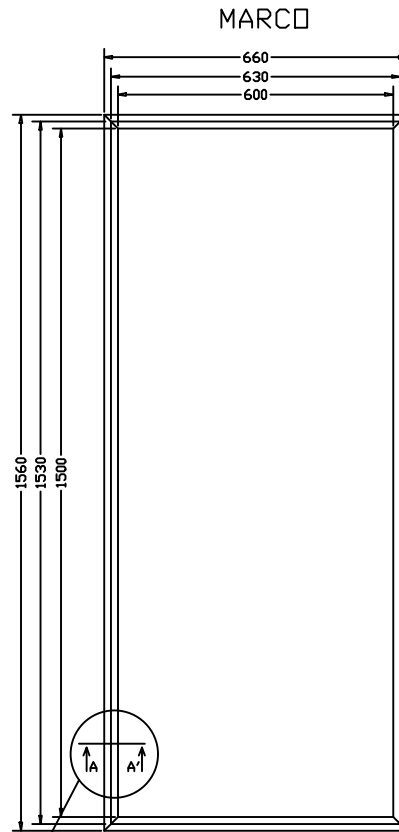

PERFIL CONJUNTO

DETALLE BISAGRA OCULTA

DETALLE PERFIL MARCO
(SECCION A-A')
MARCO TIPO R-5851

DETALLE B

DETALLE D

DETALLE C

ARQUETAS SOLUCIONES ESTANDAR Y A MEDIDA		
FICHAS TÉCNICAS ARQUETAS		
ARTÍCULO		
PUERTA BATERÍA AGUA PAA1500X600		
ESCALA	FECHA	Nº PLANO
1:100	ENE 2022	20-V2
C/ MARACAIBO, 22A 08030 BARCELONA 934572135 - info@arquetas.es		