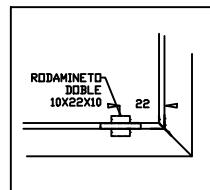

PERFIL CONJUNTO

DETALLE BISAGRA OCULTA

DETALLE PERFIL MARCO
(SECCION A-A')
MARCO TIPO R-5851

DETALLE B

DETALLE D

DETALLE C

ARQUETAS SOLUCIONES ESTANDAR Y A MEDIDA		
FICHAS TÉCNICAS ARQUETAS		
ARTÍCULO		
PUERTA BATERÍA AGUA PAA1500X600		
ESCALA	FECHA	Nº PLANO
1:100	ENE 2022	20-V2
C/ MARACAIBO, 22A 08030 BARCELONA 934572135 - info@arquetas.es		