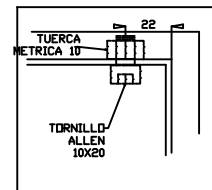

PERFIL CONJUNTO

DETALLE BISAGRA OCULTA

DETALLE PERFIL MARCO
(SECCION A-A')
MARCO TIPO R-5851

DETALLE B

DETALLE D

DETALLE C

ARQUETAS SOLUCIONES ESTANDAR Y A MEDIDA		
FICHAS TÉCNICAS ARQUETAS		
ARTÍCULO		
PUERTA BATERÍA AGUA PAA1500X600		
ESCALA	FECHA	Nº PLANO
1:100	ENE 2022	20-V2
C/ MARACAIBO, 22A 08030 BARCELONA 934572135 - info@arquetas.es		