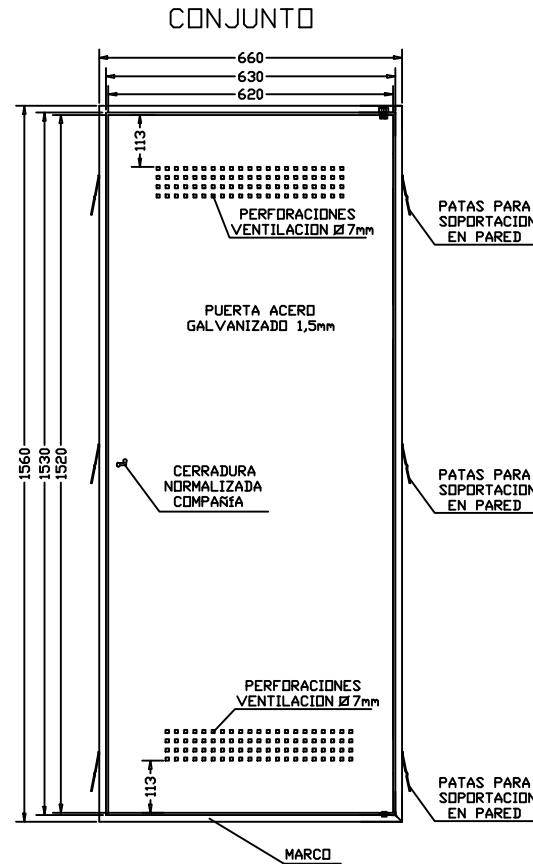

PERFIL CONJUNTO

DETALLE BISAGRA OCULTA

DETALLE PERFIL MARCO
(SECCION A-A')
MARCO TIPO R-5851

DETALLE B

DETALLE D

DETALLE C

ARQUETAS SOLUCIONES ESTANDAR Y A MEDIDA		
FICHAS TÉCNICAS ARQUETAS		
ARTÍCULO		
PUERTA BATERÍA AGUA PAA1500X600		
ESCALA	FECHA	Nº PLANO
1:100	ENE 2022	20-V2
C/ MARACAIBO, 22A 08030 BARCELONA 934572135 - info@arquetas.es		