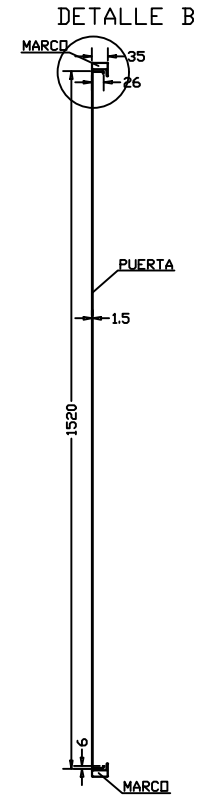

PERFIL CONJUNTO

DETALLE BISAGRA OCULTA

DETALLE PERFIL MARCO
(SECCION A-A')
MARCO TIPO R-5851

DETALLE B

DETALLE D

DETALLE C

ARQUETAS SOLUCIONES ESTANDAR Y A MEDIDA		
FICHAS TÉCNICAS ARQUETAS		
ARTÍCULO		
PUERTA BATERÍA AGUA PAA1500X600		
ESCALA	FECHA	Nº PLANO
1:100	ENE 2022	20-V2
C/ MARACAIBO, 22A 08030 BARCELONA 934572135 - info@arquetas.es		