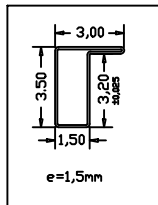

PERFIL CONJUNTO

DETALLE BISAGRA OCULTA

DETALLE PERFIL MARCO
(SECCION A-A')
MARCO TIPO R-5851

DETALLE B

DETALLE D

DETALLE C

ARQUETAS SOLUCIONES ESTANDAR Y A MEDIDA		
FICHAS TÉCNICAS ARQUETAS		
ARTÍCULO		
PUERTA BATERÍA AGUA PAA1500X600		
ESCALA	FECHA	Nº PLANO
1:100	ENE 2022	20-V2
C/ MARACAIBO, 22A 08030 BARCELONA 934572135 - info@arquetas.es		