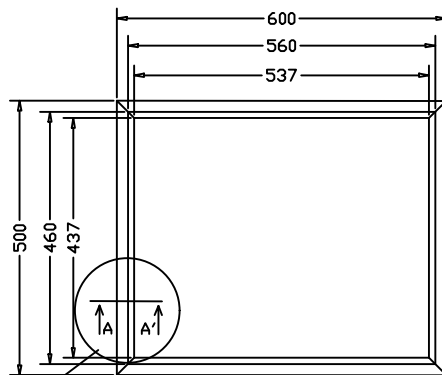

PUERTA

MARCO

CONJUNTO

PERFIL CONJUNTO

VISTA SUPERIOR

DETALLE B

DETALLE C

DETALLE D

ARQUETAS SOLUCIONES ESTÁNDAR Y A MEDIDA		
FICHAS TÉCNICAS ARQUETAS		
ARTÍCULO ARMARIO D-2		
ESCALA	FECHA	Nº PLANO
--	FEB 2022	26
C/ MARACAIBO, 22A 08030 BARCELONA 934572135 - info@arquetas.es		