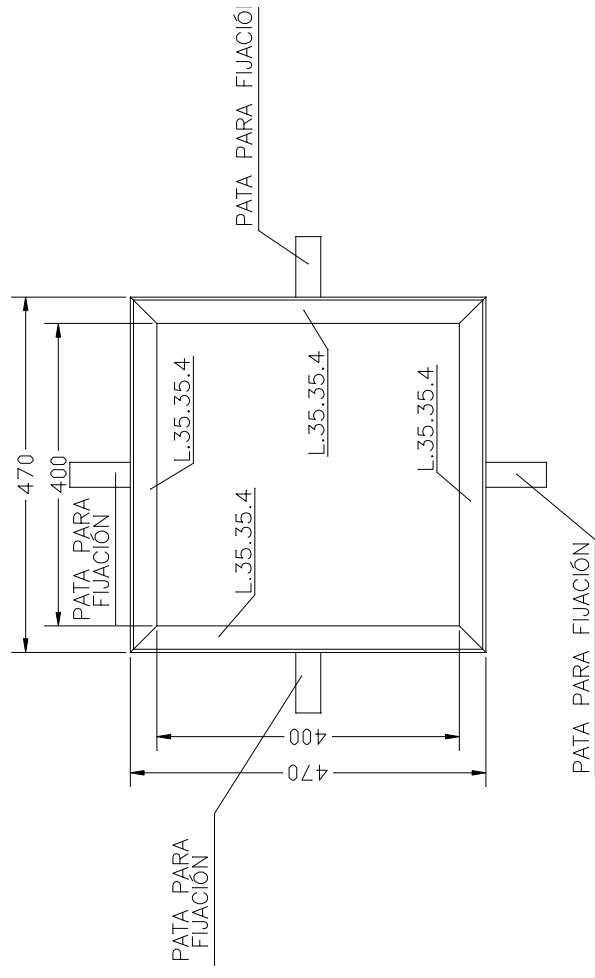

VISTA FRONTAL

VISTA SUPERIOR

ARQUETAS
SOLUCIONES ESTÁNDAR Y A MEDIDA

FICHAS TÉCNICAS ARQUETAS

ARTÍCULO
MARCO 40X40X

ESCALA	FECHA	Nº PLANO
1/10	ENE 2022	11

C/ MARACAIBO, 22A
08030 BARCELONA
934572135 - info@arquetas.es