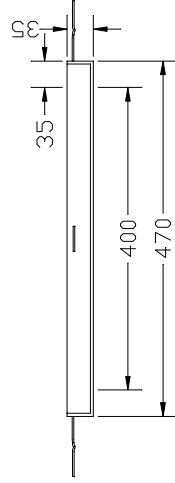

VISTA FRONTAL

VISTA SUPERIOR

ARQUETAS
SOLUCIONES ESTÁNDAR Y A MEDIDA

FICHAS TÉCNICAS ARQUETAS

ARTÍCULO
MARCO 40X40X

ESCALA	FECHA	Nº PLANO
1/10	ENE 2022	11

C/ MARACAIBO, 22A
08030 BARCELONA
934572135 - info@arquetas.es