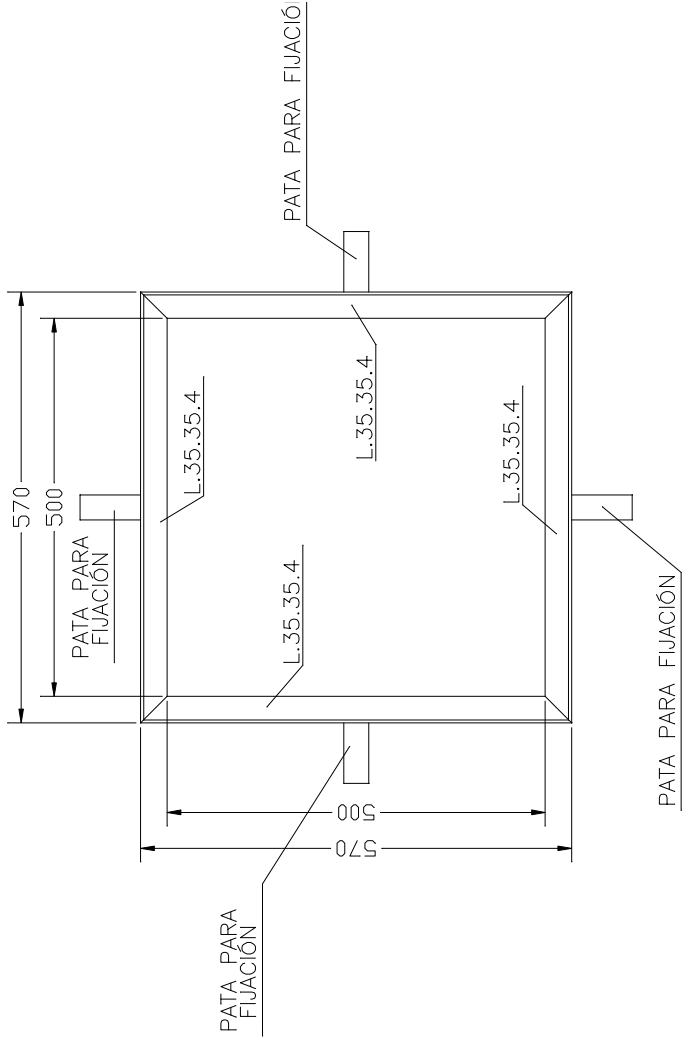

VISTA FRONTAL

VISTA SUPERIOR

| | | |
|--|--------------------------|-----------------------|
| ARQUETAS SOLUCIONES ESTÁNDAR Y A MEDIDA | | |
| FICHAS TÉCNICAS ARQUETAS | | |
| ARTÍCULO MARCO 50X50 | | |
| ESCALA 1/10 | FECHA ENE 2022 | Nº PLANO 10 |
| C/ MARACAIBO, 22A 08030 BARCELONA 934572135 - info@arquetas.es | | |