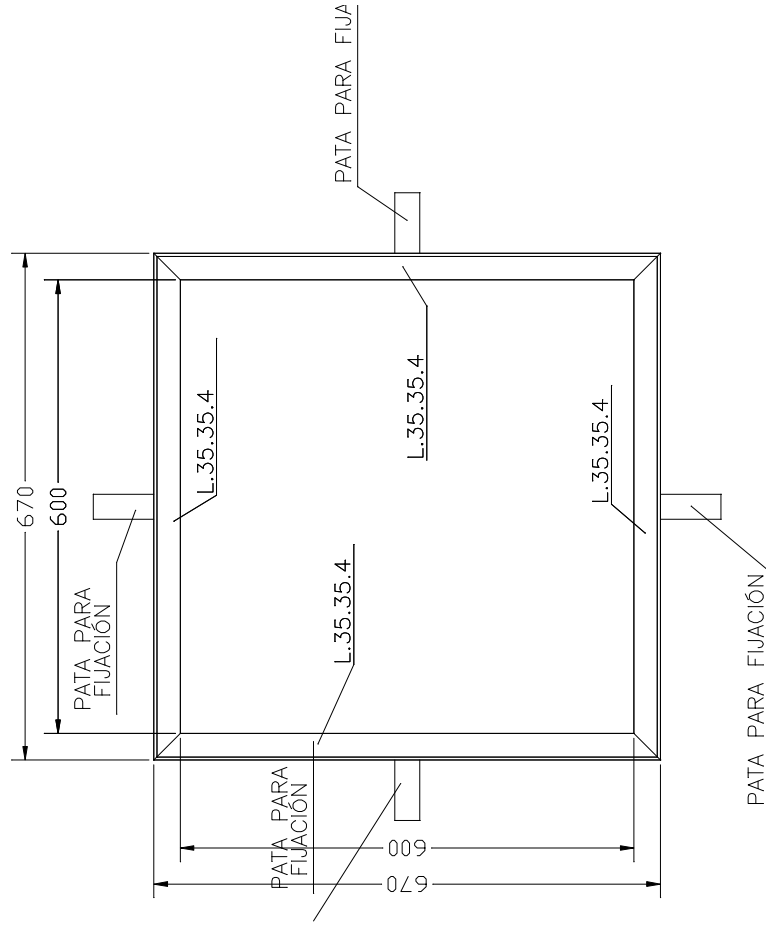

# VISTA FRONTAL

# VISTA SUPERIOR

**ARQUETAS**  
SOLUCIONES ESTÁNDAR Y A MEDIDA

FICHAS TÉCNICAS ARQUETAS

ARTÍCULO

MARCO 60X60

ESCALA

1/10

FECHA