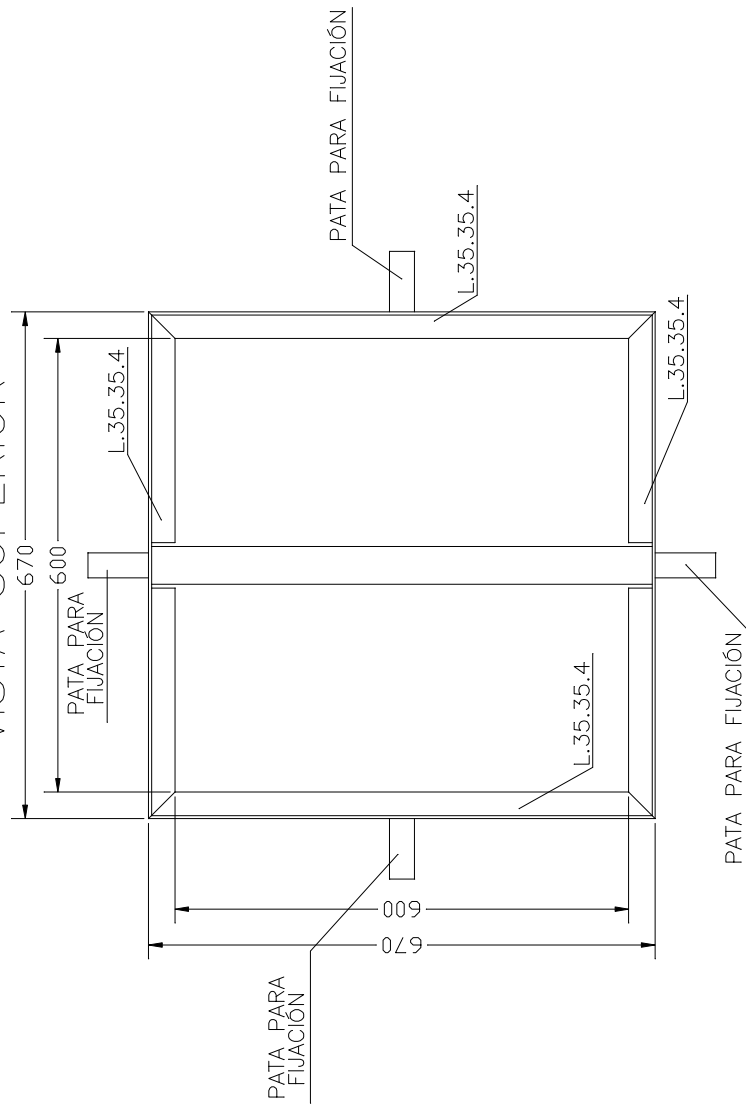

VISTA FRONTAL

VISTA SUPERIOR

ARQUETAS
SOLUCIONES ESTÁNDAR Y A MEDIDA

FICHAS TÉCNICAS ARQUETAS

ARTÍCULO

MARCO REFORZADO 60X60

ESCALA 1/10

FECHA ENE 2022