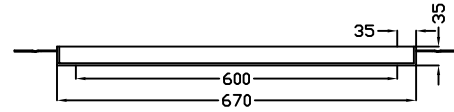

DETALLE TAPA

VISTA FRONTAL

VISTA SUPERIOR

CHAPA LAGRIMADA 5/7mm

DETALLE MARCO

VISTA FRONTAL

VISTA SUPERIOR

VISTA INFERIOR

 SOLUCIONES ESTÁNDAR Y A MEDIDA		
FICHAS TÉCNICAS ARQUETAS		
ARTÍCULO		
POZO 1000X600		
ESCALA	FECHA	Nº PLANO
--	ENE 2022	36
C/ MARACAIBO, 22A		
08030 BARCELONA		
934572135 - info@arquetas.es		