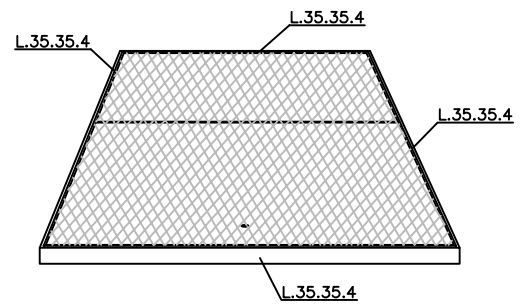

DETALLE TAPA

VISTA FRONTAL

VISTA SUPERIOR

CHAPA LAGRIMADA 5/7mm

DETALLE MARCO

VISTA FRONTAL

VISTA SUPERIOR

VISTA INFERIOR

 SOLUCIONES ESTÁNDAR Y A MEDIDA		
FICHAS TÉCNICAS ARQUETAS		
ARTÍCULO		
POZO 1000X600		
ESCALA	FECHA	Nº PLANO
--	ENE 2022	36
C/ MARACAIBO, 22A		
08030 BARCELONA		
934572135 - info@arquetas.es		