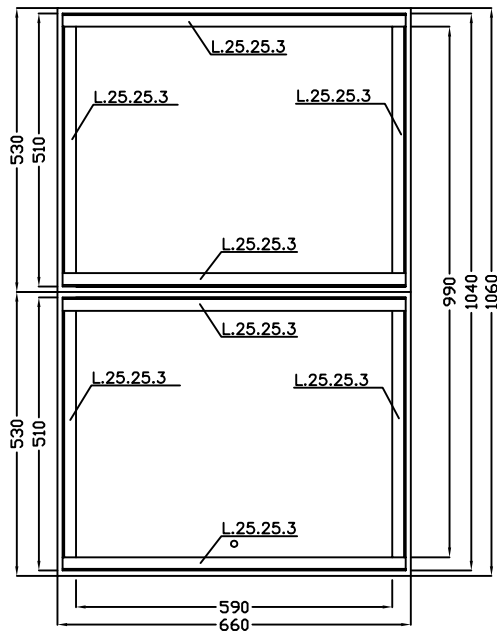

DETALLE TAPA

VISTA FRONTAL

VISTA SUPERIOR

CHAPA LAGRIMADA 5/7mm

DETALLE MARCO

VISTA FRONTAL

VISTA SUPERIOR

VISTA INFERIOR

 SOLUCIONES ESTÁNDAR Y A MEDIDA		
FICHAS TÉCNICAS ARQUETAS		
ARTÍCULO		
POZO 1000X600		
ESCALA	FECHA	Nº PLANO
--	ENE 2022	36
C/ MARACAIBO, 22A		
08030 BARCELONA		
934572135 - info@arquetas.es		