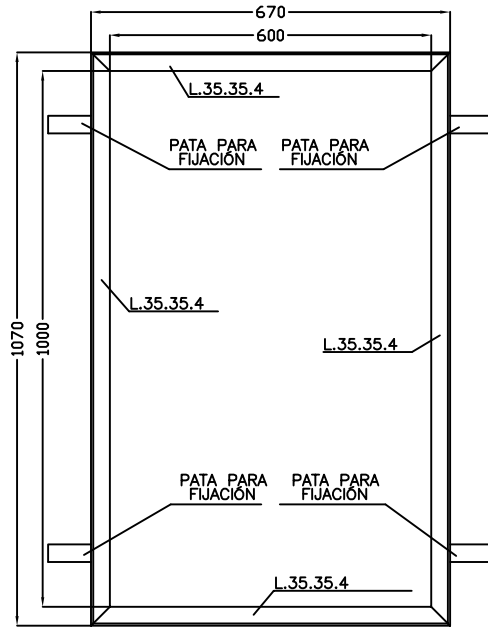

DETALLE TAPA

VISTA FRONTAL

VISTA SUPERIOR

CHAPA LAGRIMADA 5/7mm

DETALLE MARCO

VISTA FRONTAL

VISTA SUPERIOR

VISTA INFERIOR

 SOLUCIONES ESTÁNDAR Y A MEDIDA		
FICHAS TÉCNICAS ARQUETAS		
ARTÍCULO		
POZO 1000X600		
ESCALA	FECHA	Nº PLANO
--	ENE 2022	36
C/ MARACAIBO, 22A		
08030 BARCELONA		
934572135 - info@arquetas.es		