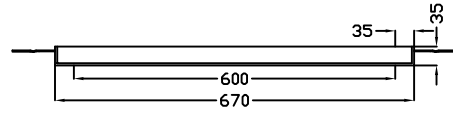

DETALLE TAPA

VISTA FRONTAL

VISTA SUPERIOR

CHAPA LAGRIMADA 5/7mm

VISTA INFERIOR

DETALLE MARCO

VISTA FRONTAL

VISTA SUPERIOR

ARQUETAS SOLUCIONES ESTÁNDAR Y A MEDIDA		
FICHAS TÉCNICAS ARQUETAS		
ARTÍCULO POZO 1200X600		
ESCALA	FECHA	Nº PLANO
--	ENE 2022	37
C/ MARACAIBO, 22A 08030 BARCELONA 934572135 - info@arquetas.es		