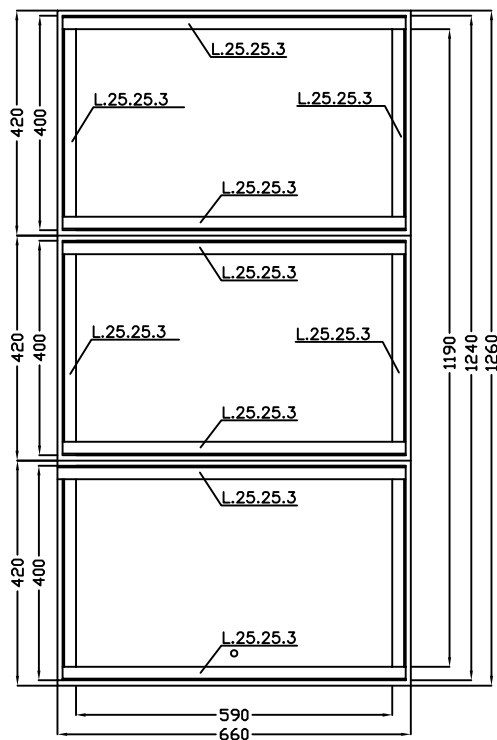

DETALLE TAPA

VISTA FRONTAL

VISTA SUPERIOR

CHAPA LAGRIMADA 5/7mm

VISTA INFERIOR

DETALLE MARCO

VISTA FRONTAL

VISTA SUPERIOR

ARQUETAS SOLUCIONES ESTÁNDAR Y A MEDIDA		
FICHAS TÉCNICAS ARQUETAS		
ARTÍCULO POZO 1200X600		
ESCALA	FECHA	Nº PLANO
--	ENE 2022	37
C/ MARACAIBO, 22A 08030 BARCELONA 934572135 - info@arquetas.es		