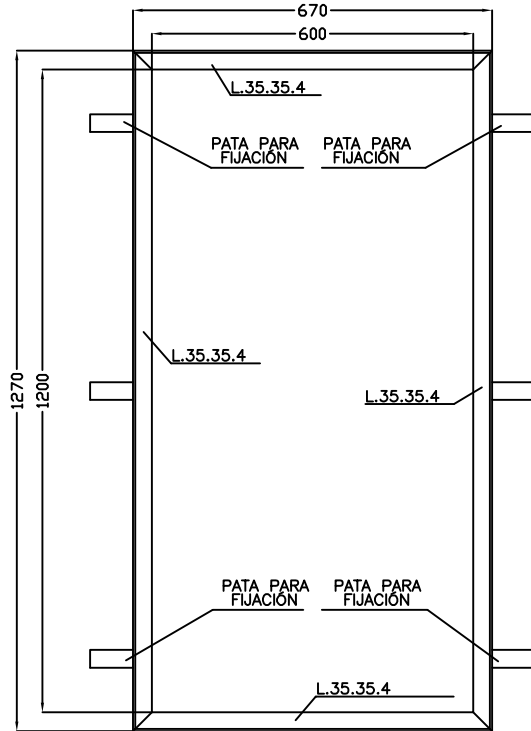

DETALLE TAPA

VISTA FRONTAL

VISTA SUPERIOR

CHAPA LAGRIMADA 5/7mm

VISTA INFERIOR

DETALLE MARCO

VISTA FRONTAL

VISTA SUPERIOR

ARQUETAS SOLUCIONES ESTÁNDAR Y A MEDIDA		
FICHAS TÉCNICAS ARQUETAS		
ARTÍCULO POZO 1200X600		
ESCALA	FECHA	Nº PLANO
--	ENE 2022	37
C/ MARACAIBO, 22A 08030 BARCELONA 934572135 - info@arquetas.es		