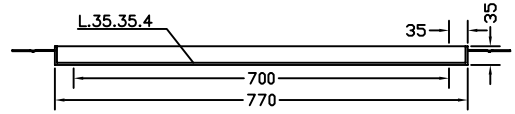

# DETALLE TAPA

VISTA FRONTAL

VISTA SUPERIOR

# DETALLE MARCO

VISTA FRONTAL

VISTA SUPERIOR

VISTA INFERIOR

 SOLUCIONES ESTÁNDAR Y A MEDIDA		
FICHAS TÉCNICAS ARQUETAS		
ARTÍCULO		
POZO 1800X700		
ESCALA	FECHA	Nº PLANO
--	ENE 2022	35
C/ MARACAIBO, 22A		
08030 BARCELONA		
934572135 - info@arquetas.es		