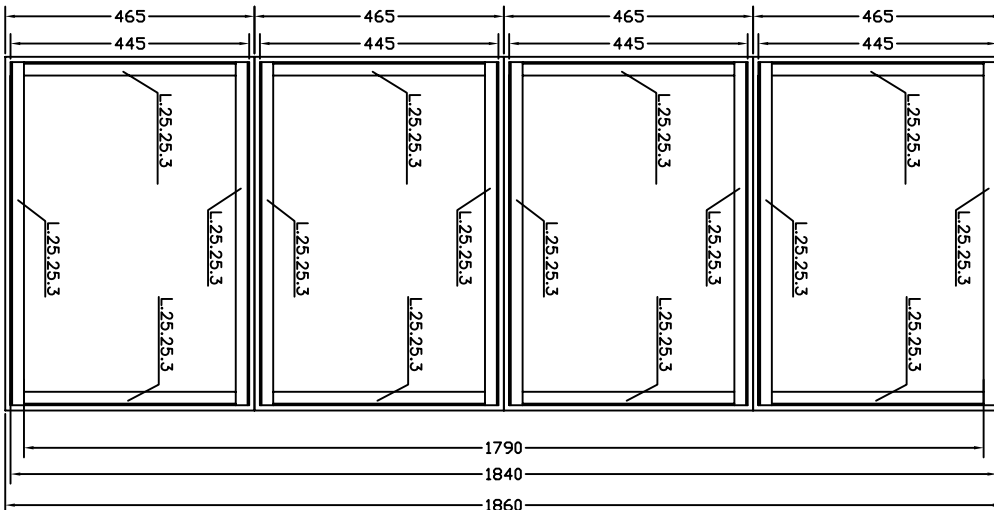

# DETALLE MARCO

VISTA FRONTAL

VISTA SUPERIOR

VISTA INFERIOR

 SOLUCIONES ESTÁNDAR Y A MEDIDA		
FICHAS TÉCNICAS ARQUETAS		
ARTÍCULO		
POZO 1800X700		
ESCALA	FECHA	Nº PLANO
--	ENE 2022	35
C/ MARACAIBO, 22A		
08030 BARCELONA		
934572135 - info@arquetas.es		