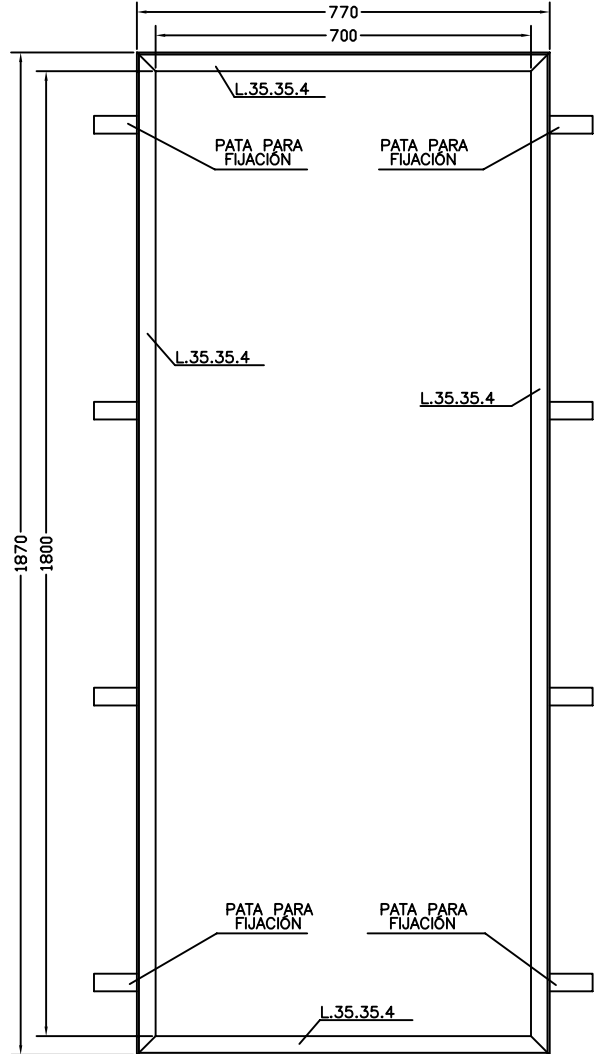

# DETALLE TAPA

VISTA FRONTAL

VISTA SUPERIOR

# DETALLE MARCO

VISTA FRONTAL

VISTA SUPERIOR

VISTA INFERIOR

 SOLUCIONES ESTÁNDAR Y A MEDIDA		
FICHAS TÉCNICAS ARQUETAS		
ARTÍCULO		
POZO 1800X700		
ESCALA	FECHA	Nº PLANO
--	ENE 2022	35
C/ MARACAIBO, 22A		
08030 BARCELONA		
934572135 - info@arquetas.es		