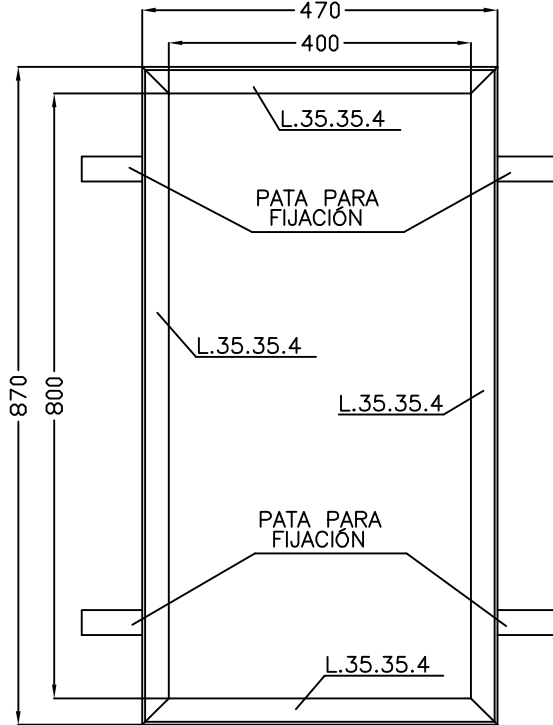

DETALLE TAPA

VISTA FRONTAL

VISTA SUPERIOR

CHAPA LAGRIMADA 5/7mm

VISTA INFERIOR

DETALLE MARCO

VISTA FRONTAL

VISTA SUPERIOR

ARQUETAS
SOLUCIONES ESTÁNDAR Y A MEDIDA

FICHAS TÉCNICAS ARQUETAS

ARTÍCULO
POZO 800X400

ESCALA	FECHA	Nº PLANO
1:10	ENE 2022	35

C/ MARACAIBO, 22A
08030 BARCELONA

934572135 - info@arquetas.es