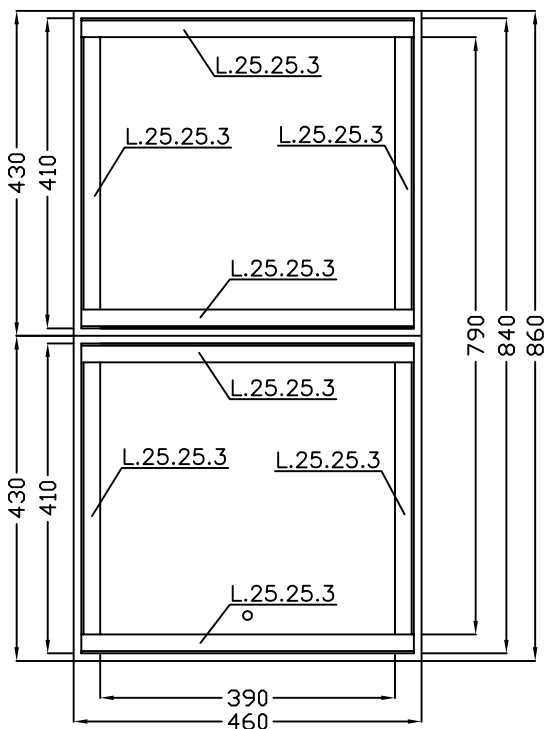

DETALLE TAPA

VISTA FRONTAL

VISTA SUPERIOR

CHAPA LAGRIMADA 5/7mm

VISTA INFERIOR

DETALLE MARCO

VISTA FRONTAL

VISTA SUPERIOR

ARQUETAS
SOLUCIONES ESTÁNDAR Y A MEDIDA

FICHAS TÉCNICAS ARQUETAS

ARTÍCULO
POZO 800X400

ESCALA	FECHA	Nº PLANO
1:10	ENE 2022	35

C/ MARACAIBO, 22A
08030 BARCELONA

934572135 - info@arquetas.es