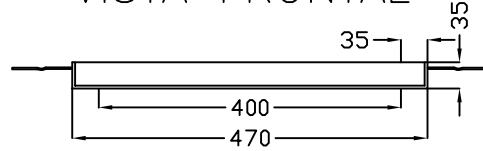

DETALLE TAPA

VISTA FRONTAL

VISTA SUPERIOR

CHAPA LAGRIMADA 5/7mm

VISTA INFERIOR

DETALLE MARCO

VISTA FRONTAL

VISTA SUPERIOR

ARQUETAS
SOLUCIONES ESTÁNDAR Y A MEDIDA

FICHAS TÉCNICAS ARQUETAS

ARTÍCULO
POZO 800X400

ESCALA	FECHA	Nº PLANO
1:10	ENE 2022	35

C/ MARACAIBO, 22A
08030 BARCELONA

934572135 - info@arquetas.es