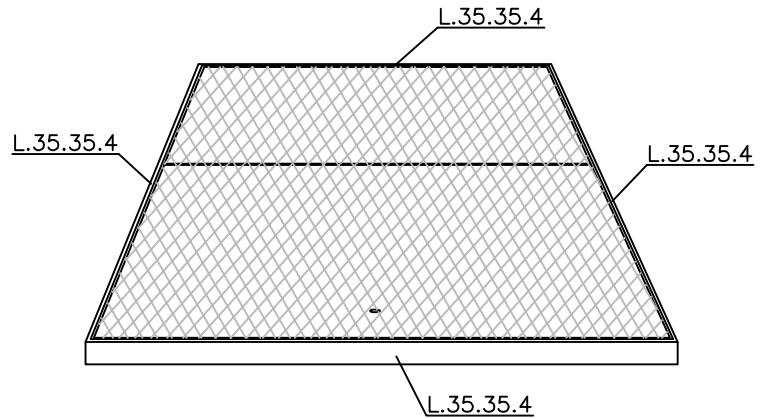

DETALLE TAPA

VISTA FRONTAL

VISTA SUPERIOR

CHAPA LAGRIMADA 5/7mm

VISTA INFERIOR

DETALLE MARCO

VISTA FRONTAL

VISTA SUPERIOR

ARQUETAS
SOLUCIONES ESTÁNDAR Y A MEDIDA

FICHAS TÉCNICAS ARQUETAS

ARTÍCULO
POZO 800X400

ESCALA	FECHA	Nº PLANO
1:10	ENE 2022	35

C/ MARACAIBO, 22A
08030 BARCELONA

934572135 - info@arquetas.es