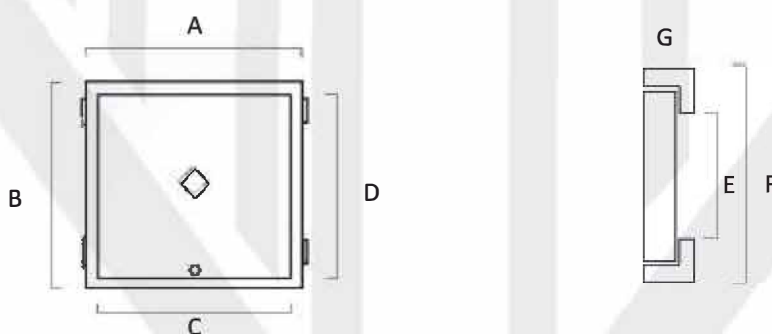

TAPAS DE REGISTRO SUELO

TAPAS DE REGISTRO SUELO EN ALUMINIO

Indicadas para: Colocar en arquetas donde hayan bocas de servicio, llaves de paso o acometidas de viviendas.

Características: Modelo realizado en fundición de aluminio y tornillería inoxidable de cierre.

REF. LIGERO	DESCRIPCIÓN
000701	Marco y tapa de registro en aluminio de suelo en 200X200
000704	Marco y tapa de registro en aluminio de suelo en 300X300
000708	Marco y tapa de registro en aluminio de suelo en 200X400
000713	Marco y tapa de registro en aluminio de suelo en 400X400
000716	Marco y tapa de registro en aluminio de suelo en 500X500

	REF	000701	000704	000708	000713	000716
MED.	mm.	200X200	300X300	200X400	400X400	500X500
A	ANCHO TOTAL	200	300	200	400	500
B	ALTO TOTAL	200	300	400	400	500
C	ANCHO TAPA	180	280	180	380	480
D	ALTO TAPA	180	280	380	380	480
E	PASO	170X170	260X260	170X360	360X360	460X460
F	HUECO OBRA	205X230	305X330	205X405	405X430	505X530
G	FONDO	12	15	15	25	30