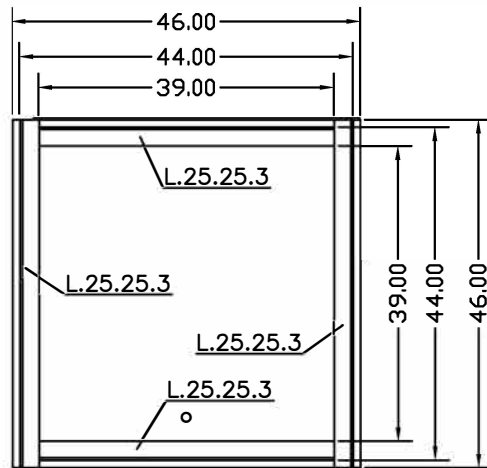

### VISTA FRONTAL

### VISTA SUPERIOR

### VISTA INFERIOR

 SOLUCIONES ESTÁNDAR Y A MEDIDA		
FICHAS TÉCNICAS ARQUETAS		
ARTÍCULO		
TAPA LAGRIMADA 40X40		
ESCALA	FECHA	Nº PLANO
1/10	ENE 2022	6
C/ MARACAIBO, 22A		
08030 BARCELONA		
934572135 - info@arquetas.es		