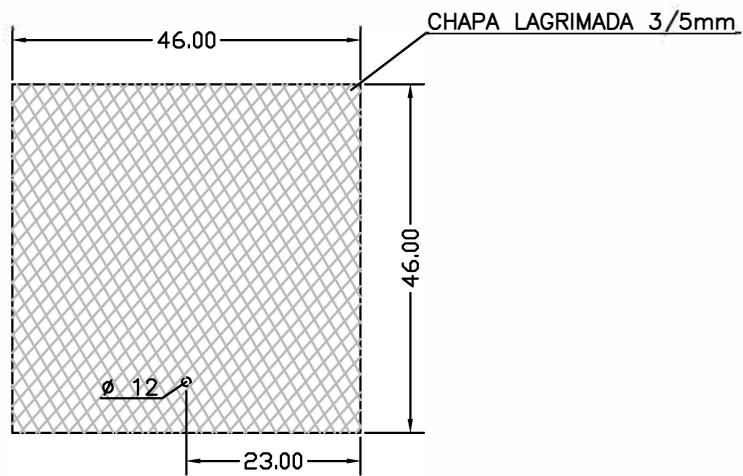

### VISTA FRONTAL

### VISTA SUPERIOR

### VISTA INFERIOR

 SOLUCIONES ESTÁNDAR Y A MEDIDA		
FICHAS TÉCNICAS ARQUETAS		
ARTÍCULO		
TAPA LAGRIMADA 40X40		
ESCALA	FECHA	Nº PLANO
1/10	ENE 2022	6
C/ MARACAIBO, 22A		
08030 BARCELONA		
934572135 - info@arquetas.es		