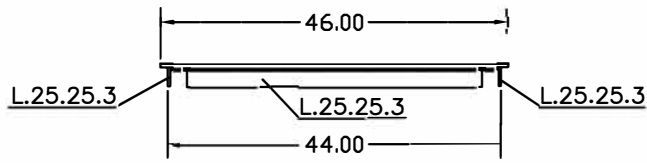

VISTA FRONTAL

VISTA SUPERIOR

VISTA INFERIOR

ARQUETAS
SOLUCIONES ESTÁNDAR Y A MEDIDA

FICHAS TÉCNICAS ARQUETAS

ARTÍCULO
TAPA LAGRIMADA 40X40 5/7

ESCALA	FECHA	Nº PLANO
1/10	MAR 2022	6

C/ MARACAIBO, 22A
08030 BARCELONA
934572135 - info@arquetas.es