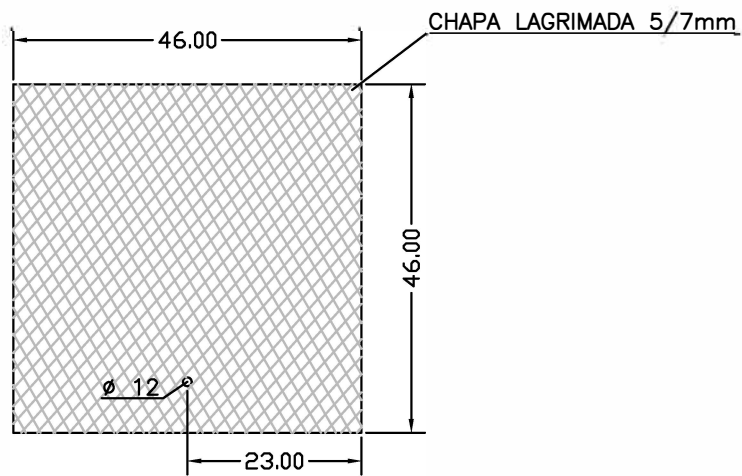

VISTA FRONTAL

VISTA SUPERIOR

VISTA INFERIOR

ARQUETAS
SOLUCIONES ESTÁNDAR Y A MEDIDA

FICHAS TÉCNICAS ARQUETAS

ARTÍCULO
TAPA LAGRIMADA 40X40 5/7

ESCALA	FECHA	Nº PLANO
1/10	MAR 2022	6

C/ MARACAIBO, 22A
08030 BARCELONA
934572135 - info@arquetas.es