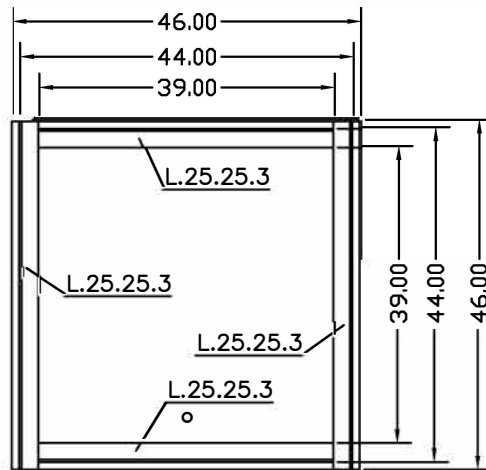

VISTA FRONTAL

VISTA SUPERIOR

VISTA INFERIOR

ARQUETAS
SOLUCIONES ESTÁNDAR Y A MEDIDA

FICHAS TÉCNICAS ARQUETAS

ARTÍCULO
TAPA LAGRIMADA 40X40 5/7

ESCALA	FECHA	Nº PLANO
1/10	MAR 2022	6

C/ MARACAIBO, 22A
08030 BARCELONA
934572135 - info@arquetas.es