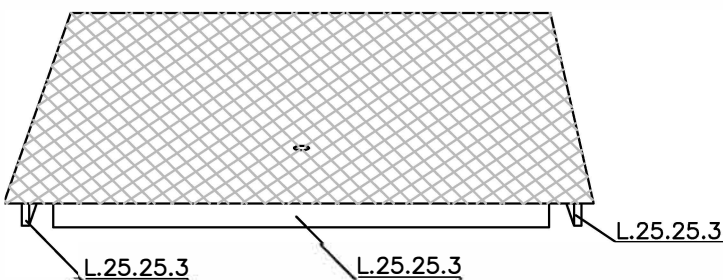

VISTA FRONTAL

VISTA SUPERIOR

VISTA INFERIOR

ARQUETAS
SOLUCIONES ESTÁNDAR Y A MEDIDA

FICHAS TÉCNICAS ARQUETAS

ARTÍCULO
TAPA LAGRIMADA 40X40 5/7

ESCALA	FECHA	Nº PLANO
1/10	MAR 2022	6

C/ MARACAIBO, 22A
08030 BARCELONA
934572135 - info@arquetas.es