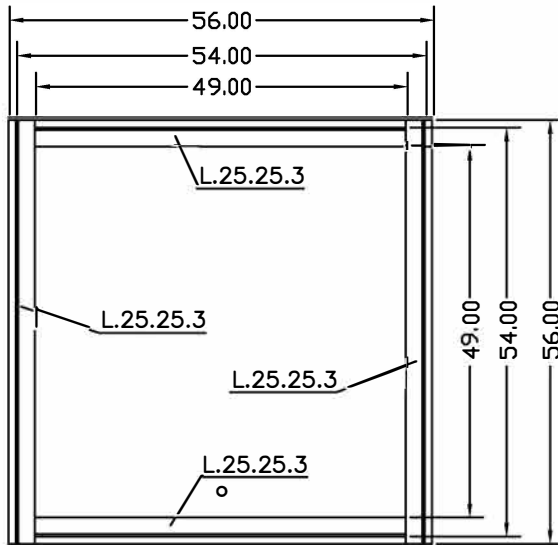

VISTA FRONTAL

VISTA SUPERIOR

VISTA INFERIOR

ARQUETAS
SOLUCIONES ESTÁNDAR Y A MEDIDA

FICHAS TÉCNICAS ARQUETAS

ARTÍCULO

TAPA LAGRIMADA 50X50

ESCALA