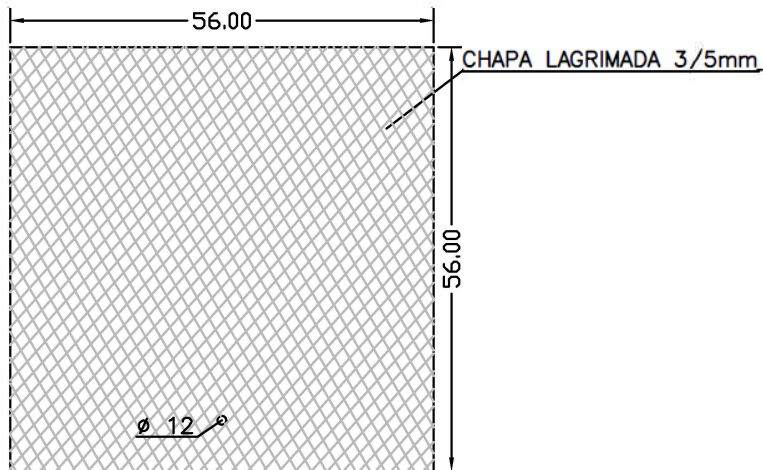

VISTA FRONTAL

VISTA SUPERIOR

VISTA INFERIOR

ARQUETAS
SOLUCIONES ESTÁNDAR Y A MEDIDA

FICHAS TÉCNICAS ARQUETAS

ARTÍCULO

TAPA LAGRIMADA 50X50

ESCALA