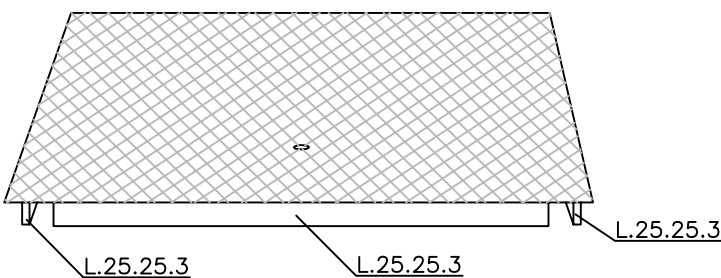

## VISTA FRONTAL

## VISTA SUPERIOR

## VISTA INFERIOR

**ARQUETAS**  
SOLUCIONES ESTÁNDAR Y A MEDIDA

FICHAS TÉCNICAS ARQUETAS

ARTÍCULO

TAPA LAGRIMADA 50X50 5/7

ESCALA

1/10

FECHA