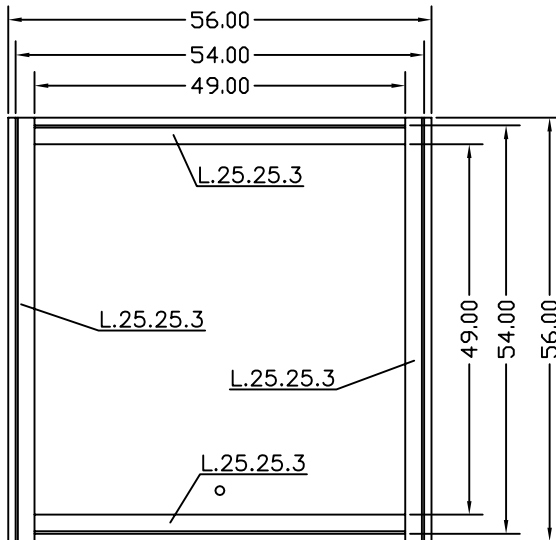

## VISTA FRONTAL

## VISTA SUPERIOR

## VISTA INFERIOR

**ARQUETAS**  
SOLUCIONES ESTÁNDAR Y A MEDIDA

FICHAS TÉCNICAS ARQUETAS

ARTÍCULO

TAPA LAGRIMADA 50X50 5/7

ESCALA

1/10

FECHA