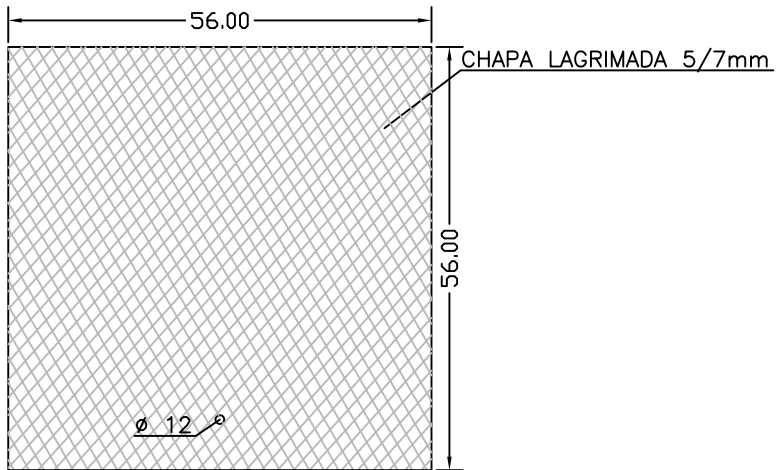

## VISTA FRONTAL

## VISTA SUPERIOR

## VISTA INFERIOR

**ARQUETAS**  
SOLUCIONES ESTÁNDAR Y A MEDIDA

FICHAS TÉCNICAS ARQUETAS

ARTÍCULO

TAPA LAGRIMADA 50X50 5/7

ESCALA

1/10

FECHA