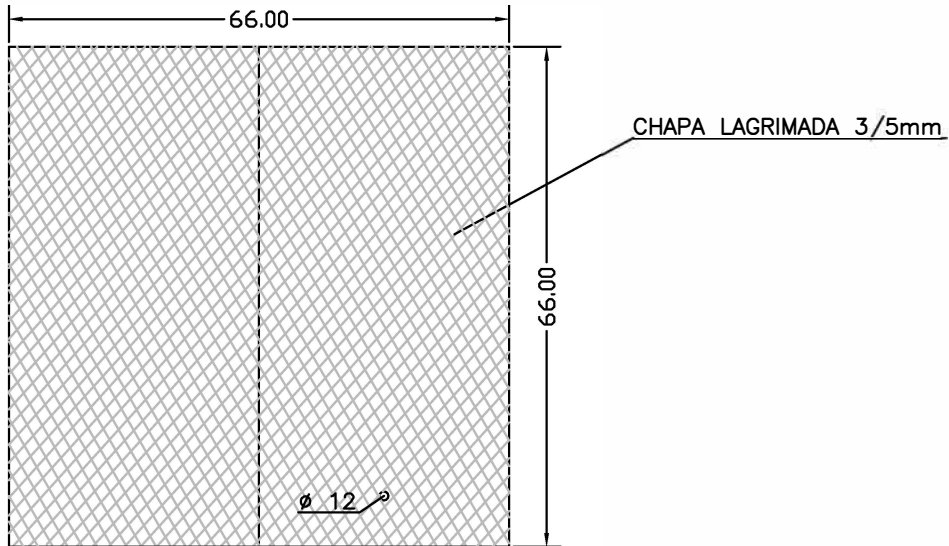

VISTA FRONTAL

VISTA SUPERIOR

VISTA INFERIOR

FICHAS TECNICAS ARQUETAS

DENOMINACION
TAPA LAGRIMADA 60x60 Cm

ESCALA
1/10

FECHA
NOV-2021

N° PLANO
08