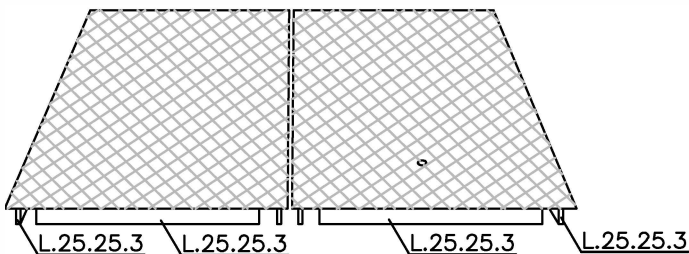

VISTA FRONTAL

VISTA SUPERIOR

VISTA INFERIOR

FICHAS TECNICAS ARQUETAS

DENOMINACION
TAPA LAGRIMADA 60x60 Cm

ESCALA
1/10

FECHA
NOV-2021

N° PLANO
08