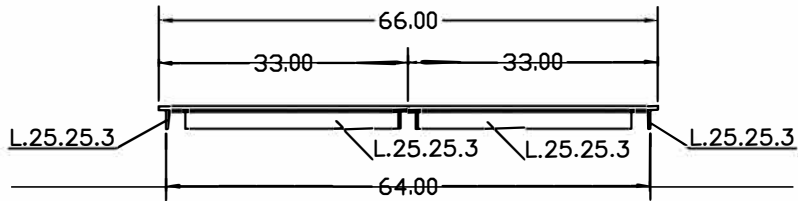

VISTA FRONTAL

VISTA SUPERIOR

VISTA INFERIOR

FICHAS TECNICAS ARQUETAS

DENOMINACION
TAPA LAGRIMADA 60x60 Cm

ESCALA
1/10

FECHA
NOV-2021

N° PLANO
08