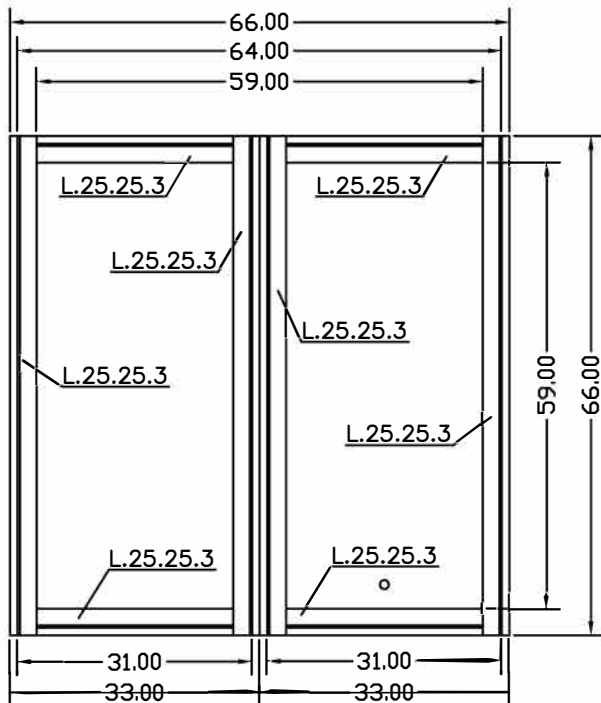

VISTA FRONTAL

VISTA SUPERIOR

VISTA INFERIOR

FICHAS TECNICAS ARQUETAS

DENOMINACION
TAPA LAGRIMADA 60x60 Cm

ESCALA
1/10

FECHA
NOV-2021

N° PLANO
08