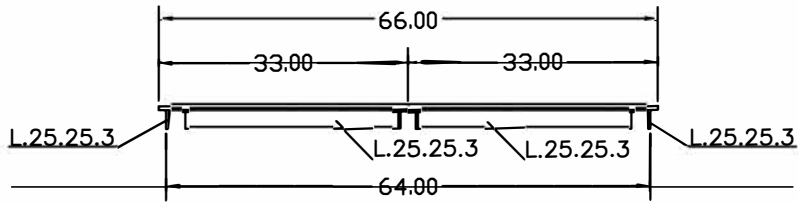

VISTA FRONTAL

VISTA SUPERIOR

VISTA INFERIOR

ARQUETAS
SOLUCIONES ESTÁNDAR Y A MEDIDA

FICHAS TÉCNICAS ARQUETAS

ARTÍCULO
TAPA LAGRIMADA 60X60 5/7

ESCALA	FECHA	Nº PLANO
1/10	MAR 2022	8

C/ MARACAIBO, 22A
08030 BARCELONA