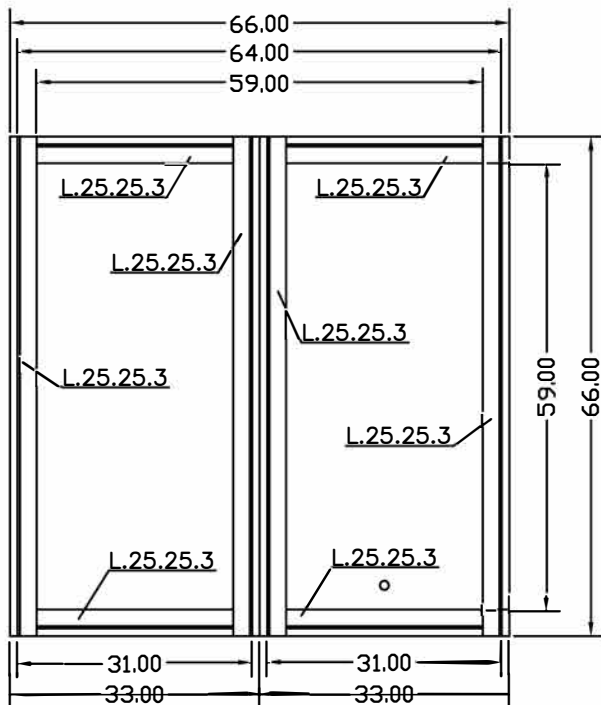

VISTA FRONTAL

VISTA SUPERIOR

VISTA INFERIOR

ARQUETAS
SOLUCIONES ESTÁNDAR Y A MEDIDA

FICHAS TÉCNICAS ARQUETAS

ARTÍCULO
TAPA LAGRIMADA 60X60 5/7

ESCALA	FECHA	Nº PLANO
1/10	MAR 2022	8

C/ MARACAIBO, 22A
08030 BARCELONA