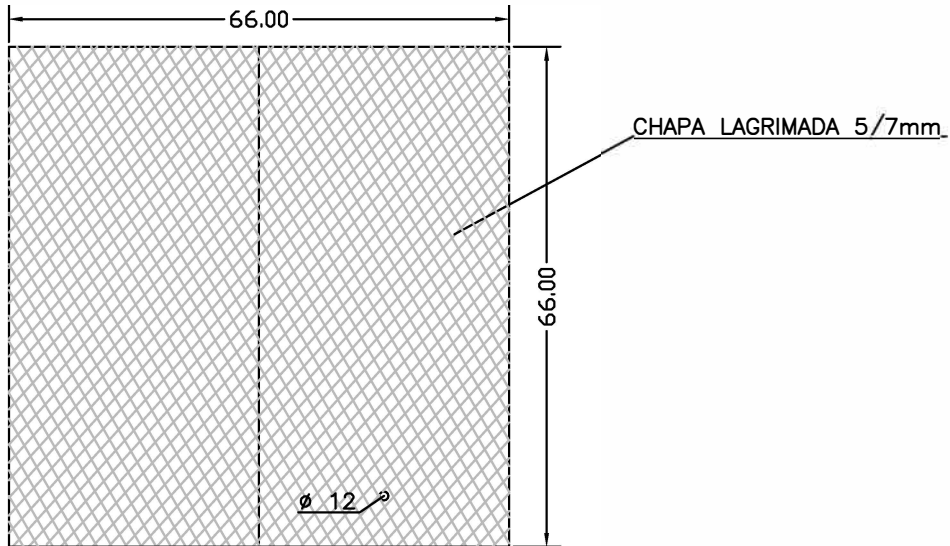

VISTA FRONTAL

VISTA SUPERIOR

VISTA INFERIOR

ARQUETAS
SOLUCIONES ESTÁNDAR Y A MEDIDA

FICHAS TÉCNICAS ARQUETAS

ARTÍCULO
TAPA LAGRIMADA 60X60 5/7

ESCALA	FECHA	Nº PLANO
1/10	MAR 2022	8

C/ MARACAIBO, 22A
08030 BARCELONA