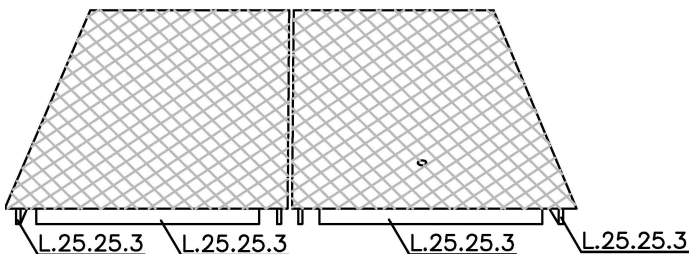

VISTA FRONTAL

VISTA SUPERIOR

VISTA INFERIOR

ARQUETAS
SOLUCIONES ESTÁNDAR Y A MEDIDA

FICHAS TÉCNICAS ARQUETAS

ARTÍCULO
TAPA LAGRIMADA 60X60 5/7

ESCALA	FECHA	Nº PLANO
1/10	MAR 2022	8

C/ MARACAIBO, 22A
08030 BARCELONA