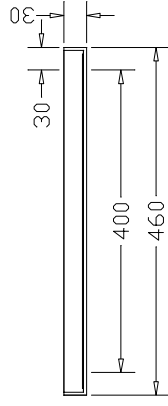

VISTA FRONTAL

VISTA SUPERIOR

ARQUETAS
SOLUCIONES ESTÁNDAR Y A MEDIDA

FICHAS TÉCNICAS ARQUETAS

ARTÍCULO

TAPA TERRAZO 40X40 CIEGA

ESCALA

1/10