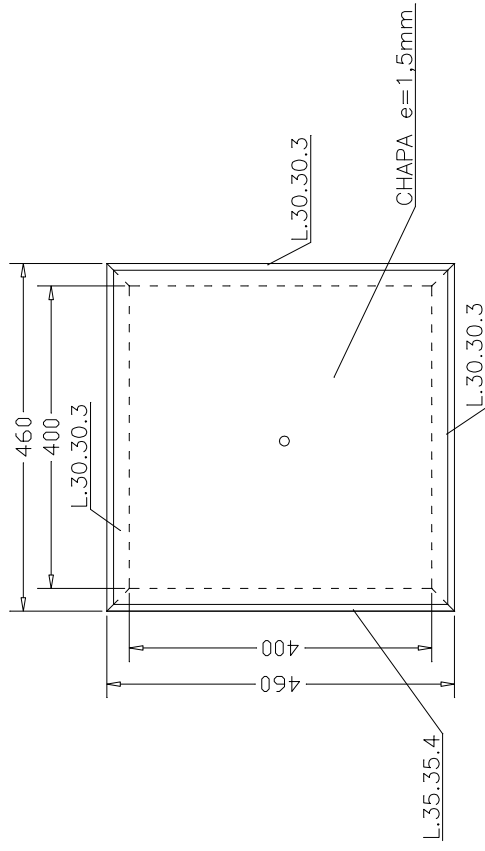

VISTA FRONTAL

VISTA SUPERIOR

ARQUETAS
SOLUCIONES ESTÁNDAR Y A MEDIDA

FICHAS TÉCNICAS ARQUETAS

ARTÍCULO

TAPA TERRAZO 40X40 CIEGA

ESCALA

1/10