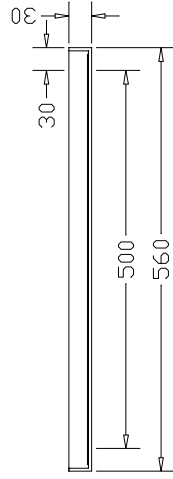

VISTA FRONTAL

VISTA SUPERIOR

ARQUETAS
SOLUCIONES ESTÁNDAR Y A MEDIDA

FICHAS TÉCNICAS ARQUETAS

ARTÍCULO

TAPA TERRAZO 50X50 CIEGA

ESCALA

1/10