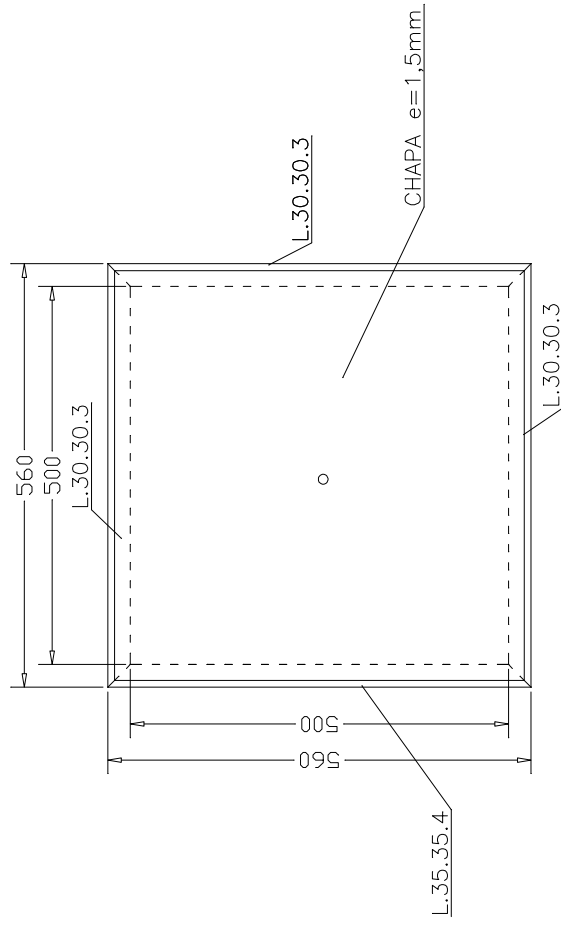

VISTA FRONTAL

VISTA SUPERIOR

ARQUETAS
SOLUCIONES ESTÁNDAR Y A MEDIDA

FICHAS TÉCNICAS ARQUETAS

ARTÍCULO

TAPA TERRAZO 50X50 CIEGA

ESCALA

1/10