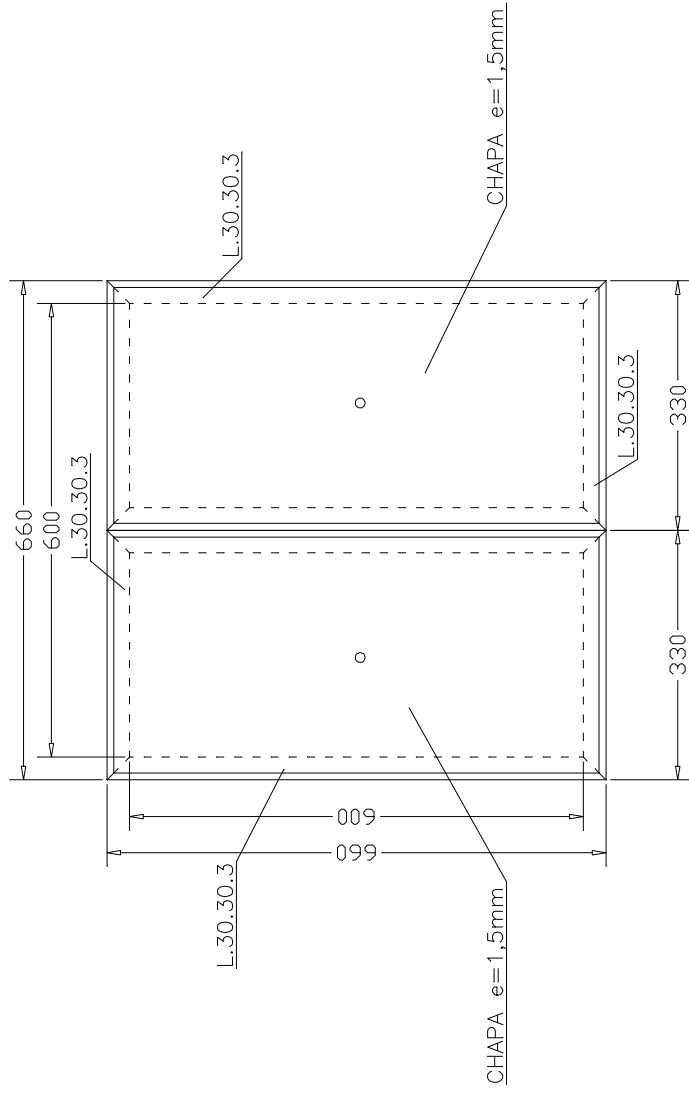

VISTA SUPERIOR

ARQUETAS
SOLUCIONES ESTÁNDAR Y A MEDIDA

FICHAS TÉCNICAS ARQUETAS

ARTÍCULO

TAPA TERRAZO 60X60 CIEGA

ESCALA

1/10

FECHA

ENE 2022

Nº PLANO

14-B

C/ MARACAIBO, 22A

08030 BARCELONA

934572135 - info@arquetas.es