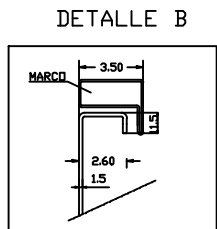

PERFIL CONJUNTO

DETALLE PERFIL MARCO
(SECCION A-A')
MARCO TIPO R-5851

ARQUETAS
SOLUCIONES ESTÁNDAR Y A MEDIDA

FICHAS TÉCNICAS ARQUETAS

ARTÍCULO

PUERTA BATERÍA AGUA PAA1100X600

ESCALA	FECHA	Nº PLANO
1:100	ENE 2022	18-B