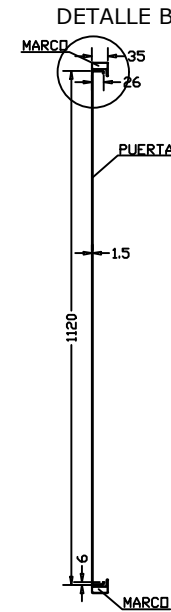

PERFIL CONJUNTO

DETALLE PERFIL MARCO
(SECCION A-A')
MARCO TIPO R-5851

ARQUETAS
SOLUCIONES ESTÁNDAR Y A MEDIDA

FICHAS TÉCNICAS ARQUETAS

ARTÍCULO

PUERTA BATERÍA AGUA PAA1100X600

ESCALA	FECHA	Nº PLANO
1:100	ENE 2022	18-B