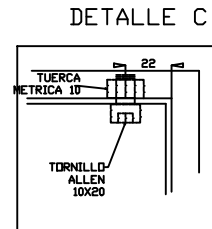

PERFIL CONJUNTO

DETALLE PERFIL MARCO
(SECCION A-A')
MARCO TIPO R-5851

ARQUETAS
SOLUCIONES ESTÁNDAR Y A MEDIDA

FICHAS TÉCNICAS ARQUETAS

ARTÍCULO

PUERTA BATERÍA AGUA PAA1100X600

ESCALA	FECHA	Nº PLANO
1:100	ENE 2022	18-B