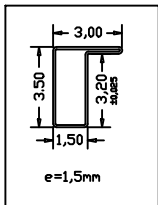

PERFIL CONJUNTO

DETALLE PERFIL MARCO
(SECCION A-A')
MARCO TIPO R-5851

ARQUETAS
SOLUCIONES ESTÁNDAR Y A MEDIDA

FICHAS TÉCNICAS ARQUETAS

ARTÍCULO

PUERTA BATERÍA AGUA PAA1100X600

ESCALA	FECHA	Nº PLANO
1:100	ENE 2022	18-B