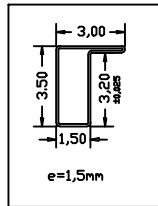

PUERTA

MARCO

CONJUNTO

PERFIL CONJUNTO

DETALLE PERFIL MARCO
(SECCION A-A)
MARCO TIPO R-5851

DETALLE B

DETALLE D

DETALLE C

FICHAS TÉCNICAS ARQUETAS

ARTÍCULO
PUERTA CGP PAL1500X600

ESCALA	FECHA	Nº PLANO
1:100	ENE 2022	22-V2

C/ MARACAIBO, 22A
08030 BARCELONA
934572135 - info@arquetas.es