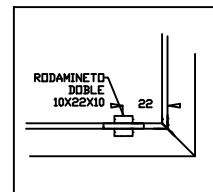

PUERTA

MARCO

CONJUNTO

PERFIL CONJUNTO

DETALLE PERFIL MARCO
(SECCION A-A)
MARCO TIPO R-5851

DETALLE B

DETALLE D

DETALLE C

FICHAS TÉCNICAS ARQUETAS

ARTÍCULO
PUERTA CGP PAL1500X600

ESCALA	FECHA	Nº PLANO
1:100	ENE 2022	22-V2

C/ MARACAIBO, 22A
08030 BARCELONA
934572135 - info@arquetas.es