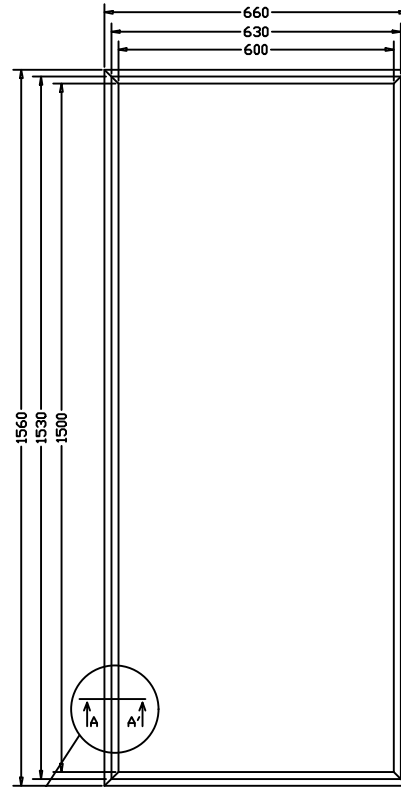

PUERTA

MARCO

CONJUNTO

PERFIL CONJUNTO

DETALLE PERFIL MARCO
(SECCION A-A)
MARCO TIPO R-5851

DETALLE B

DETALLE D

DETALLE C

FICHAS TÉCNICAS ARQUETAS

ARTÍCULO
PUERTA CGP PAL1500X600

ESCALA	FECHA	Nº PLANO
1:100	ENE 2022	22-V2

C/ MARACAIBO, 22A
08030 BARCELONA
934572135 - info@arquetas.es