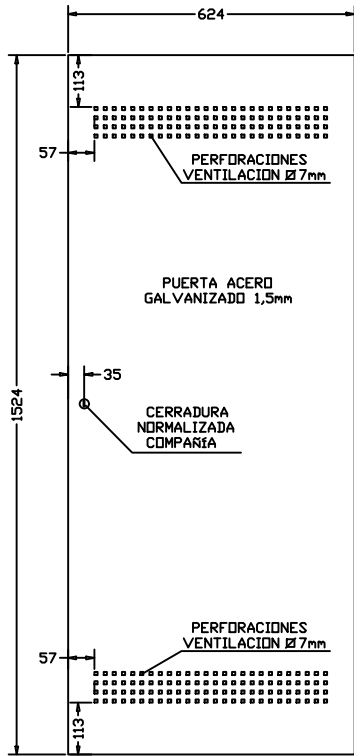

PUERTA

MARCO

CONJUNTO

PERFIL CONJUNTO

DETALLE PERFIL MARCO
(SECCION A-A)
MARCO TIPO R-5851

DETALLE B

DETALLE D

DETALLE C

FICHAS TÉCNICAS ARQUETAS

ARTÍCULO
PUERTA CGP PAL1500X600

ESCALA	FECHA	Nº PLANO
1:100	ENE 2022	22-V2

C/ MARACAIBO, 22A
08030 BARCELONA
934572135 - info@arquetas.es