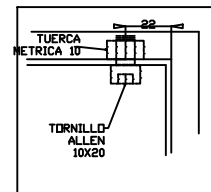

PUERTA

MARCO

CONJUNTO

PERFIL CONJUNTO

DETALLE PERFIL MARCO
(SECCION A-A)
MARCO TIPO R-5851

DETALLE B

DETALLE D

DETALLE C

FICHAS TÉCNICAS ARQUETAS

ARTÍCULO
PUERTA CGP PAL1500X600

ESCALA	FECHA	Nº PLANO
1:100	ENE 2022	22-V2

C/ MARACAIBO, 22A
08030 BARCELONA
934572135 - info@arquetas.es