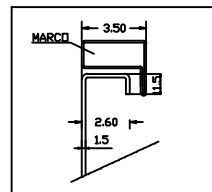

PUERTA

MARCO

CONJUNTO

PERFIL CONJUNTO

DETALLE PERFIL MARCO
(SECCION A-A)
MARCO TIPO R-5851

DETALLE B

DETALLE D

DETALLE C

FICHAS TÉCNICAS ARQUETAS

ARTÍCULO
PUERTA CGP PAL1500X600

ESCALA	FECHA	Nº PLANO
1:100	ENE 2022	22-V2

C/ MARACAIBO, 22A
08030 BARCELONA
934572135 - info@arquetas.es