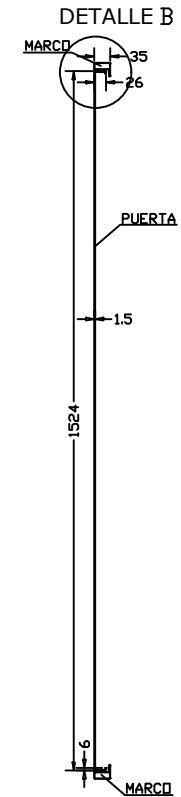

PUERTA

MARCO

CONJUNTO

PERFIL CONJUNTO

DETALLE PERFIL MARCO
(SECCION A-A)
MARCO TIPO R-5851

DETALLE B

DETALLE D

DETALLE C

FICHAS TÉCNICAS ARQUETAS

ARTÍCULO
PUERTA CGP PAL1500X600

ESCALA	FECHA	Nº PLANO
1:100	ENE 2022	22-V2

C/ MARACAIBO, 22A
08030 BARCELONA
934572135 - info@arquetas.es