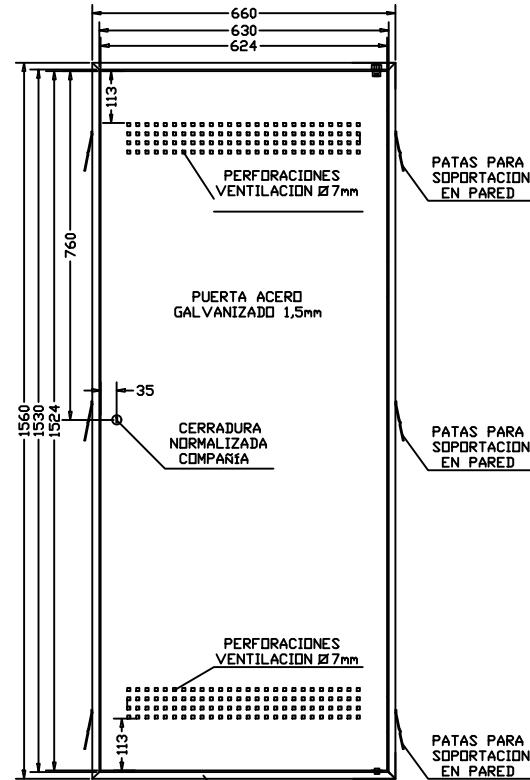

PUERTA

MARCO

CONJUNTO

PERFIL CONJUNTO

DETALLE PERFIL MARCO
(SECCION A-A)
MARCO TIPO R-5851

DETALLE B

DETALLE D

DETALLE C

FICHAS TÉCNICAS ARQUETAS

ARTÍCULO
PUERTA CGP PAL1500X600

ESCALA	FECHA	Nº PLANO
1:100	ENE 2022	22-V2

C/ MARACAIBO, 22A
08030 BARCELONA
934572135 - info@arquetas.es