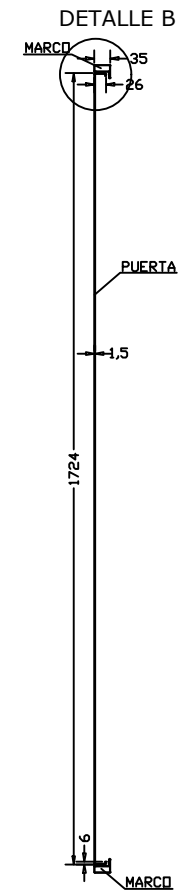

PUERTA

MARCO

CONJUNTO

PERFIL CONJUNTO

DETALLE PERFIL MARCO
(SECCION A-A)
MARCO TIPO R-5851

DETALLE B

DETALLE D

DETALLE C

FICHAS TÉCNICAS ARQUETAS

ARTÍCULO

PUERTA CGP 1700X650

ESCALA

1:100

FECHA

ENE 2022

Nº PLANO