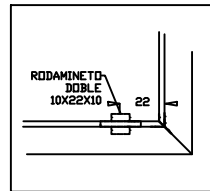

PUERTA

MARCO

CONJUNTO

PERFIL CONJUNTO

DETALLE PERFIL MARCO
(SECCION A-A)
MARCO TIPO R-5851

DETALLE B

DETALLE D

DETALLE C

FICHAS TÉCNICAS ARQUETAS

ARTÍCULO

PUERTA CGP 1700X650

ESCALA

1:100

FECHA

ENE 2022

Nº PLANO