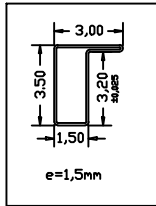

PUERTA

MARCO

CONJUNTO

PERFIL CONJUNTO

DETALLE PERFIL MARCO
(SECCION A-A)
MARCO TIPO R-5851

DETALLE B

DETALLE D

DETALLE C

FICHAS TÉCNICAS ARQUETAS

ARTÍCULO

PUERTA CGP 1700X650

ESCALA

1:100

FECHA

ENE 2022

Nº PLANO