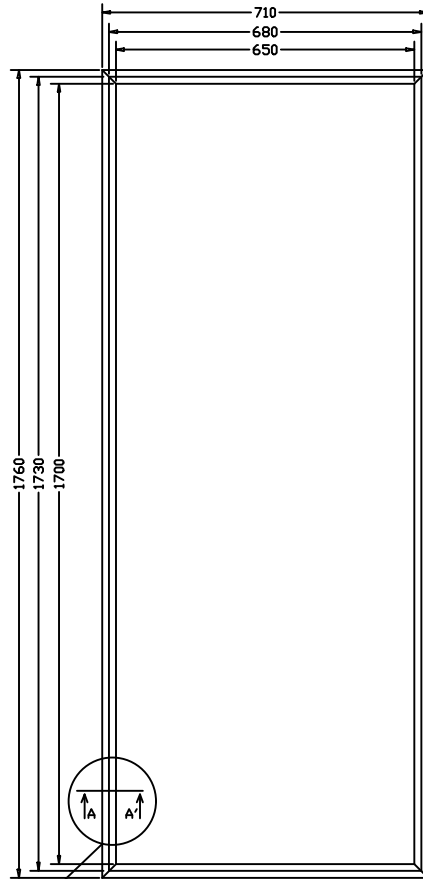

PUERTA

MARCO

CONJUNTO

PERFIL CONJUNTO

DETALLE PERFIL MARCO
(SECCION A-A)
MARCO TIPO R-5851

DETALLE B

DETALLE D

DETALLE C

FICHAS TÉCNICAS ARQUETAS

ARTÍCULO

PUERTA CGP 1700X650

ESCALA

1:100

FECHA

ENE 2022

Nº PLANO