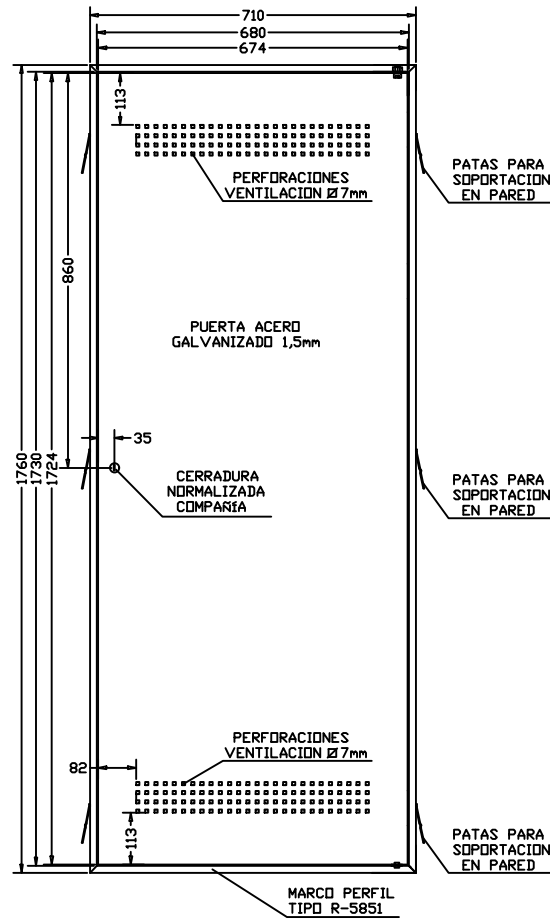

PUERTA

MARCO

CONJUNTO

PERFIL CONJUNTO

DETALLE PERFIL MARCO
(SECCION A-A)
MARCO TIPO R-5851

DETALLE B

DETALLE D

DETALLE C

FICHAS TÉCNICAS ARQUETAS

ARTÍCULO

PUERTA CGP 1700X650

ESCALA

1:100

FECHA

ENE 2022

Nº PLANO