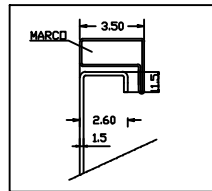

PUERTA

MARCO

CONJUNTO

PERFIL CONJUNTO

DETALLE PERFIL MARCO
(SECCION A-A)
MARCO TIPO R-5851

DETALLE B

DETALLE D

DETALLE C

FICHAS TÉCNICAS ARQUETAS

ARTÍCULO

PUERTA CGP 1700X650

ESCALA

1:100

FECHA

ENE 2022

Nº PLANO