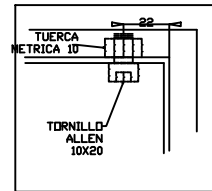

PUERTA

MARCO

CONJUNTO

PERFIL CONJUNTO

DETALLE PERFIL MARCO
(SECCION A-A)
MARCO TIPO R-5851

DETALLE B

DETALLE D

DETALLE C

FICHAS TÉCNICAS ARQUETAS

ARTÍCULO

PUERTA CGP 1700X650

ESCALA

1:100

FECHA

ENE 2022

Nº PLANO