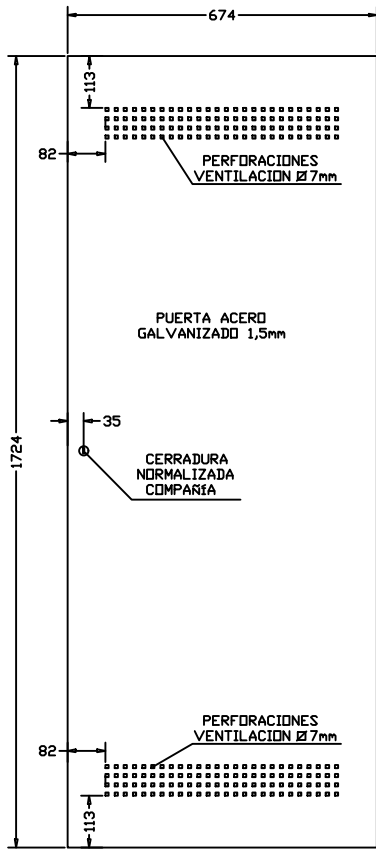

PUERTA

MARCO

CONJUNTO

PERFIL CONJUNTO

DETALLE PERFIL MARCO
(SECCION A-A)
MARCO TIPO R-5851

DETALLE B

DETALLE D

DETALLE C

FICHAS TÉCNICAS ARQUETAS

ARTÍCULO

PUERTA CGP 1700X650

ESCALA

1:100

FECHA

ENE 2022

Nº PLANO