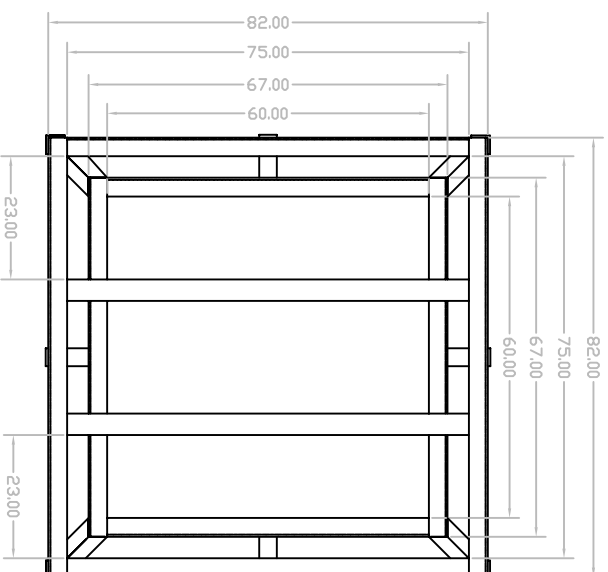

VISTA INFERIOR

VISTA SUPERIOR

VISTA FRONTAL

 SOLUCIONES ESTÁNDAR Y A MEDIDA			
FICHAS TÉCNICAS ARQUETAS			
ARTÍCULO		ARQUETA RAMAL D-100	
ESCALA	FECHA	Nº PLANO	
--	ENE 2022	2	
C/ MARACAIBO, 22A			
08030 BARCELONA			
934572135 - info@arquetas.es			