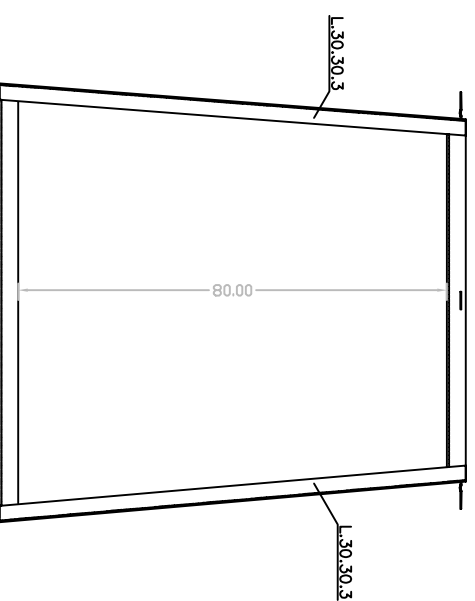

VISTA INFERIOR

VISTA SUPERIOR

VISTA FRONTAL

 SOLUCIONES ESTÁNDAR Y A MEDIDA			
FICHAS TÉCNICAS ARQUETAS			
ARTÍCULO		ARQUETA RAMAL D-100	
ESCALA	FECHA	Nº PLANO	
--	ENE 2022	2	
C/ MARACAIBO, 22A			
08030 BARCELONA			
934572135 - info@arquetas.es			