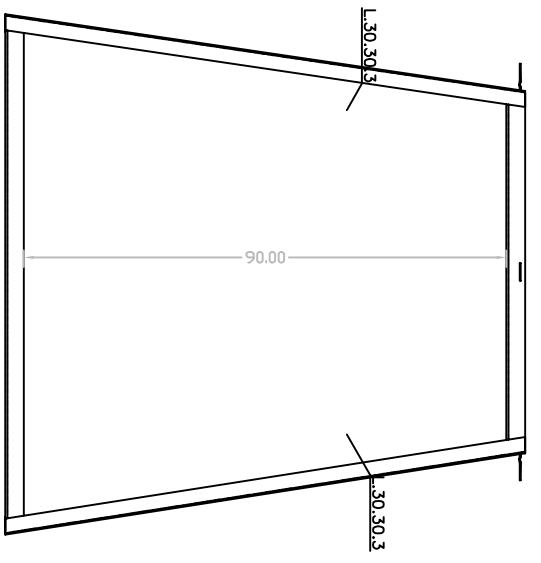

VISTA SUPERIOR

VISTA FRONTAL

<b>ARQUETAS</b> SOLUCIONES ESTÁNDAR Y A MEDIDA			
FICHAS TÉCNICAS ARQUETAS			
ARTÍCULO			
ARQUETA RAMAL D-150			
ESCALA	FECHA	Nº PLANO	
--	ENE 2022	3	
C/ MARACAIBO, 22A			
08030 BARCELONA			
934572135 - info@arquetas.es			