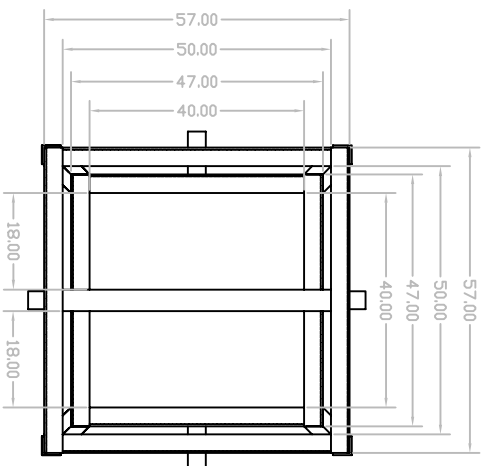

VISTA INFERIOR

VISTA FRONTAL

VISTA LATERAL

VISTA SUPERIOR

 SOLUCIONES ESTÁNDAR Y A MEDIDA			
FICHAS TÉCNICAS ARQUETAS			
ARTÍCULO			
ARQUETA RAMAL D-20/30/40			
ESCALA	FECHA	Nº PLANO	
--	ENE 2022	5	
C/ MARACAIBO, 22A			
08030 BARCELONA			
934572135 - info@arquetas.es			