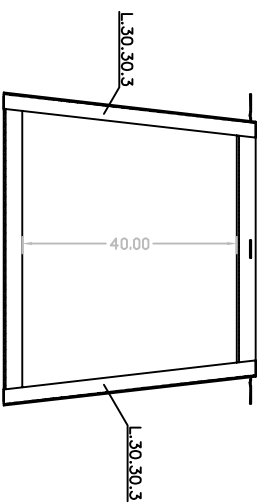

VISTA INFERIOR

VISTA FRONTAL

VISTA LATERAL

VISTA SUPERIOR

 SOLUCIONES ESTÁNDAR Y A MEDIDA			
FICHAS TÉCNICAS ARQUETAS			
ARTÍCULO			
ARQUETA RAMAL D-20/30/40			
ESCALA	FECHA	Nº PLANO	
--	ENE 2022	5	
C/ MARACAIBO, 22A			
08030 BARCELONA			
934572135 - info@arquetas.es			