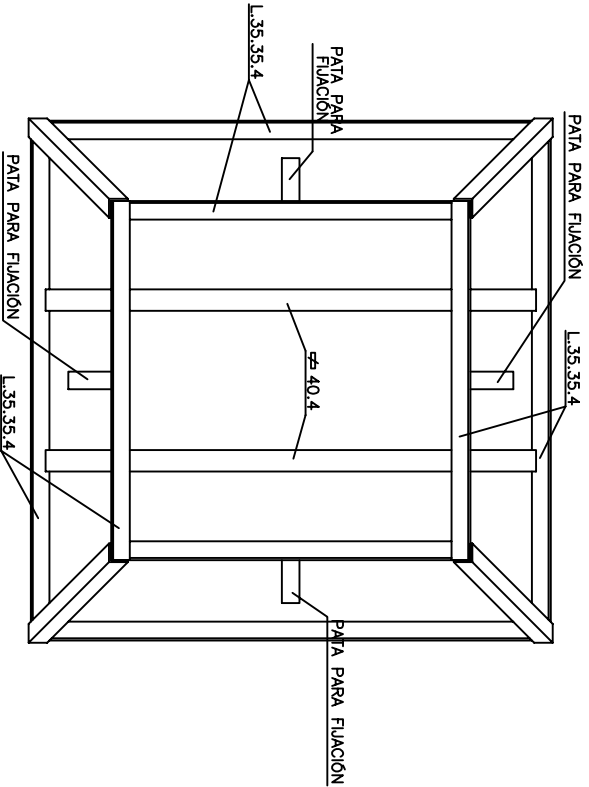

VISTA SUPERIOR

VISTA FRONTAL

<p>SOLUCIONES ESTANDAR Y A MEDIDA</p>			
FICHAS TÉCNICAS ARQUETAS			
ARTÍCULO		ARQUETA RAMAL D-200	
ESCALA	FECHA	Nº PLANO	
--	ENE 2022	4	
C/ MARACAIBO, 22A			
08030 BARCELONA			
934572135 - info@arquetas.es			