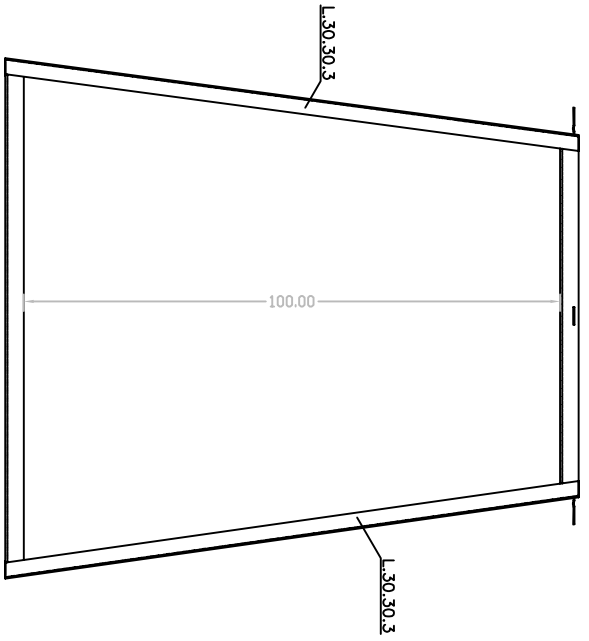

VISTA SUPERIOR

VISTA FRONTAL

<p>SOLUCIONES ESTANDAR Y A MEDIDA</p>			
FICHAS TÉCNICAS ARQUETAS			
ARTÍCULO		ARQUETA RAMAL D-200	
ESCALA	FECHA	Nº PLANO	
--	ENE 2022	4	
C/ MARACAIBO, 22A			
08030 BARCELONA			
934572135 - info@arquetas.es			