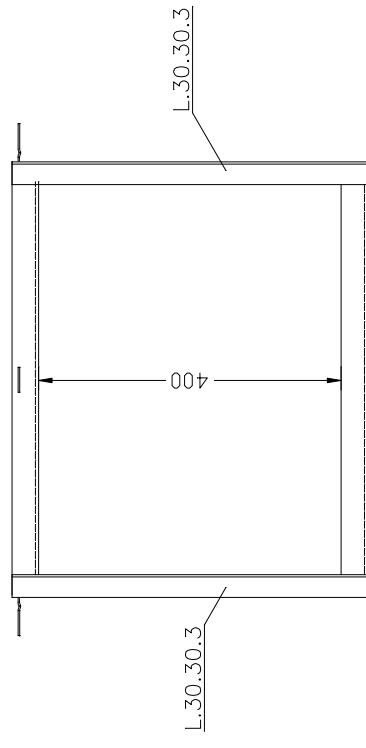

VISTA INFERIOR

VISTA LATERAL

VISTA FRONTAL

VISTA SUPERIOR

ARQUJETAS SOLUCIONES ESTÁNDAR Y A MEDIDA		
FICHAS TÉCNICAS ARQUJETAS		
ARTÍCULO		
ARQUETA RAMAL D-50		
ESCALA	FECHA	Nº PLANO
--	ENE 2022	0
C/ MARACAIBO, 22A		
08030 BARCELONA		
934572135 - info@arqujetas.es		