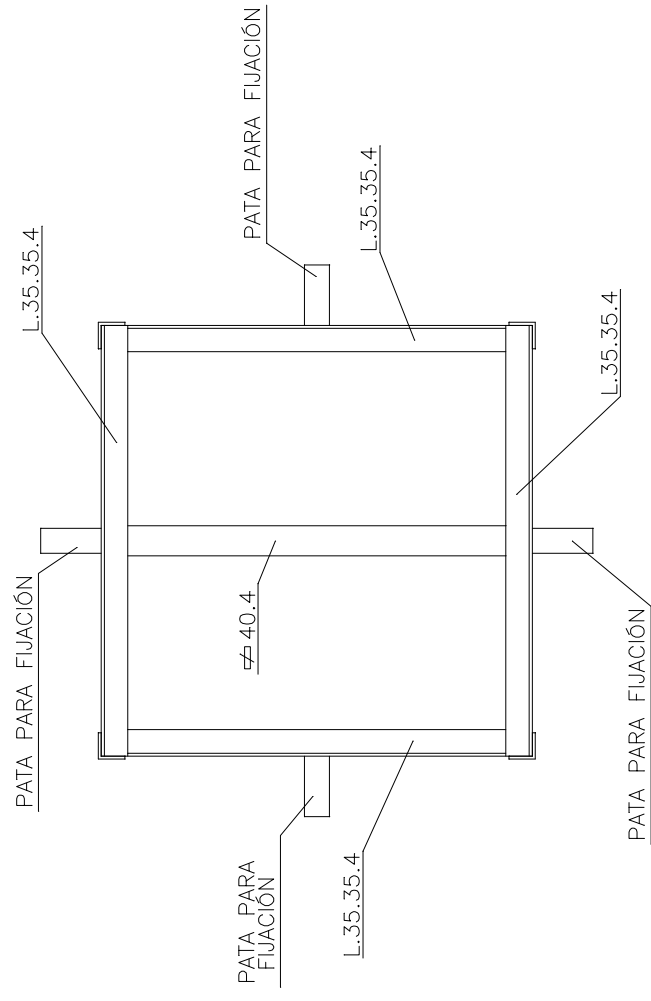

VISTA INFERIOR

VISTA LATERAL

VISTA FRONTAL

VISTA SUPERIOR

ARQUJETAS SOLUCIONES ESTÁNDAR Y A MEDIDA		
FICHAS TÉCNICAS ARQUJETAS		
ARTÍCULO		
ARQUETA RAMAL D-50		
ESCALA	FECHA	Nº PLANO
--	ENE 2022	0
C/ MARACAIBO, 22A		
08030 BARCELONA		
934572135 - info@arqujetas.es		