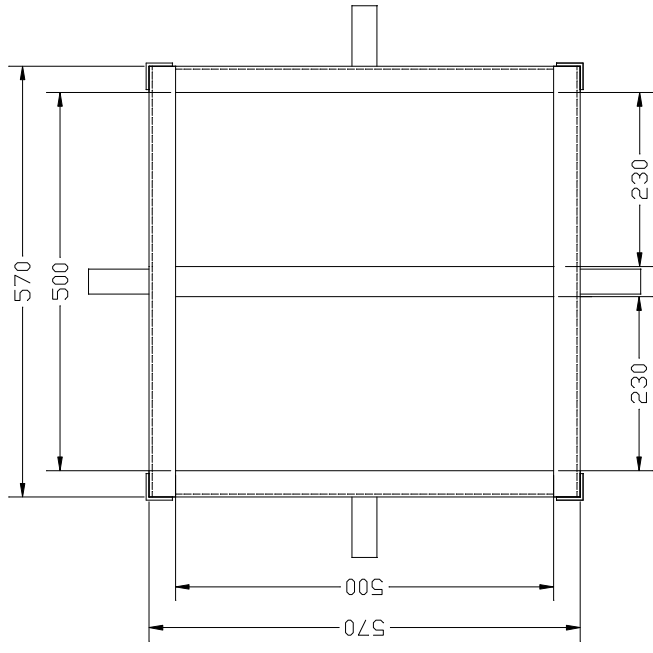

VISTA INFERIOR

VISTA LATERAL

VISTA FRONTAL

VISTA SUPERIOR

ARQUJETAS SOLUCIONES ESTÁNDAR Y A MEDIDA		
FICHAS TÉCNICAS ARQUJETAS		
ARTÍCULO		
ARQUETA RAMAL D-50		
ESCALA	FECHA	Nº PLANO
--	ENE 2022	0
C/ MARACAIBO, 22A		
08030 BARCELONA		
934572135 - info@arqujetas.es		