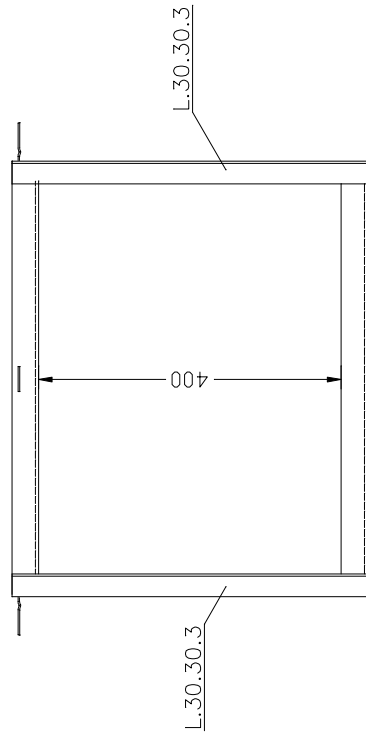

VISTA INFERIOR

VISTA LATERAL

VISTA FRONTAL

VISTA SUPERIOR

ARQUJETAS SOLUCIONES ESTÁNDAR Y A MEDIDA		
FICHAS TÉCNICAS ARQUJETAS		
ARTÍCULO		
ARQUETA RAMAL D-50		
ESCALA	FECHA	Nº PLANO
--	ENE 2022	0
C/ MARACAIBO, 22A		
08030 BARCELONA		
934572135 - info@arqujetas.es		