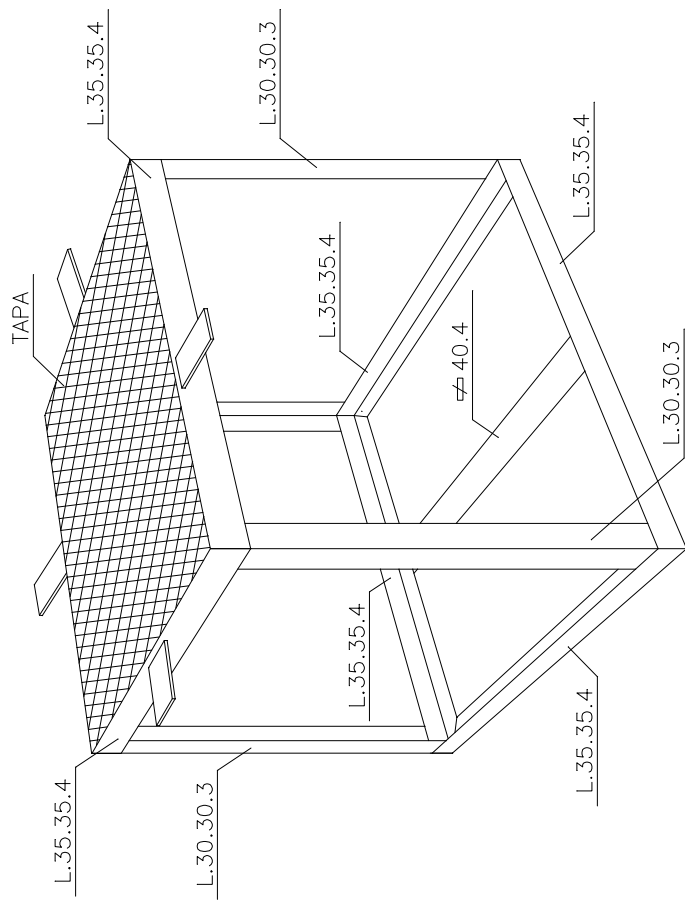

VISTA INFERIOR

VISTA LATERAL

VISTA FRONTAL

VISTA SUPERIOR

ARQUJETAS SOLUCIONES ESTÁNDAR Y A MEDIDA		
FICHAS TÉCNICAS ARQUJETAS		
ARTÍCULO		
ARQUETA RAMAL D-50		
ESCALA	FECHA	Nº PLANO
--	ENE 2022	0
C/ MARACAIBO, 22A		
08030 BARCELONA		
934572135 - info@arqujetas.es		