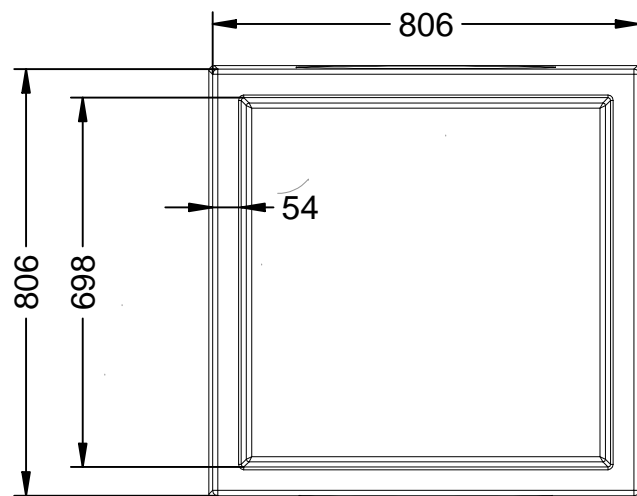

P-18

Arqueta Prefabricada H-200 806x806x735 mm exterior CON SOLERA.

Revision: 01 - 09/06/2017

Material: Hormigón Prefabricado H200.

CON SOLERA.