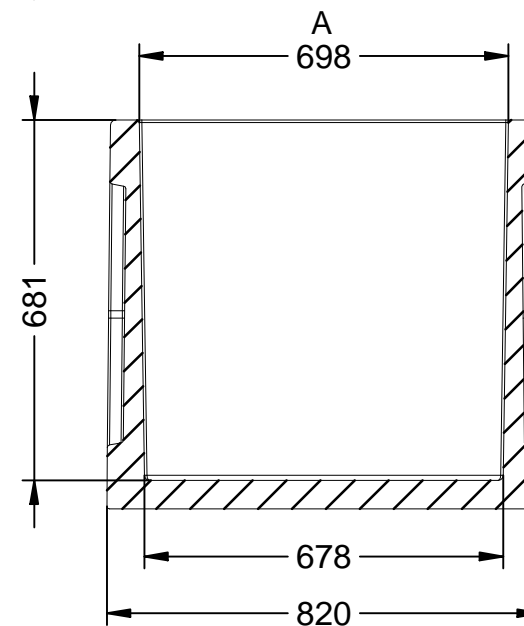

P-18

Arqueta Prefabricada H-200 806x806x735 mm exterior CON SOLERA.

Revision: 01 - 09/06/2017

Material: Hormigón Prefabricado H200.

CON SOLERA.