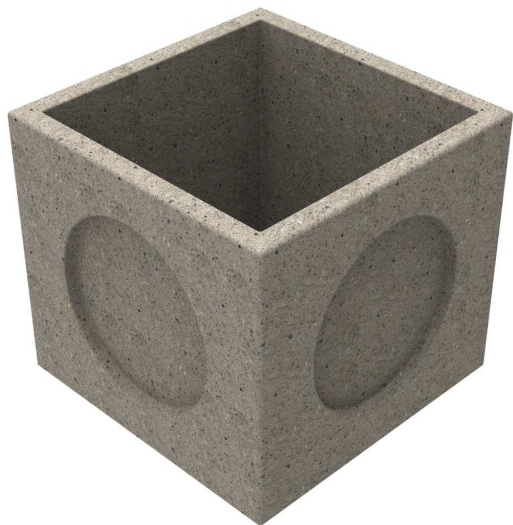

P-18

Arqueta Prefabricada H-200 806x806x735 mm exterior CON SOLERA.

Revision: 01 - 09/06/2017

Material: Hormigón Prefabricado H200.

CON SOLERA.