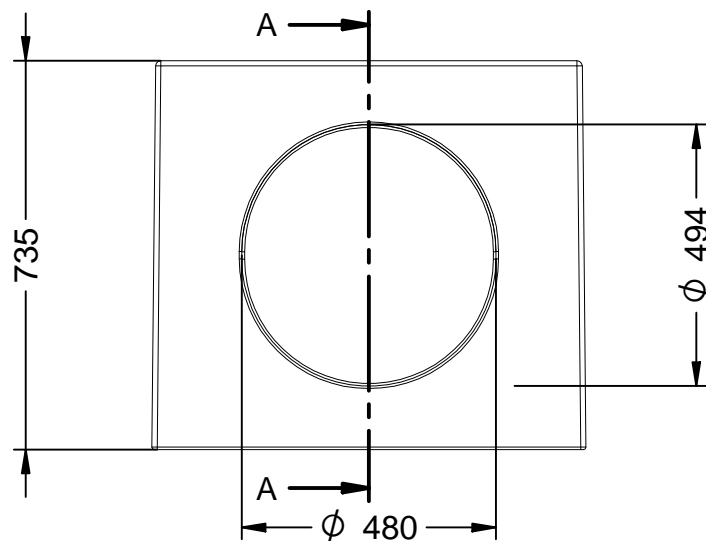

P-18

Arqueta Prefabricada H-200 806x806x735 mm exterior CON SOLERA.

Revision: 01 - 09/06/2017

Material: Hormigón Prefabricado H200.

CON SOLERA.