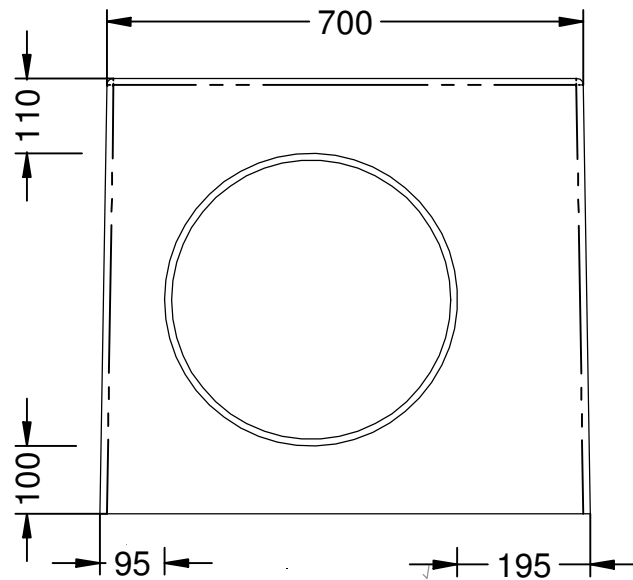

P-17A

Arqueta Prefabricada 570x570 mm interior y 720x720 mm exterior SIN SOLERA.

Revision: 01 - 23/01/2018

Material: Hormigón Prefabricado H200.

SIN SOLERA.