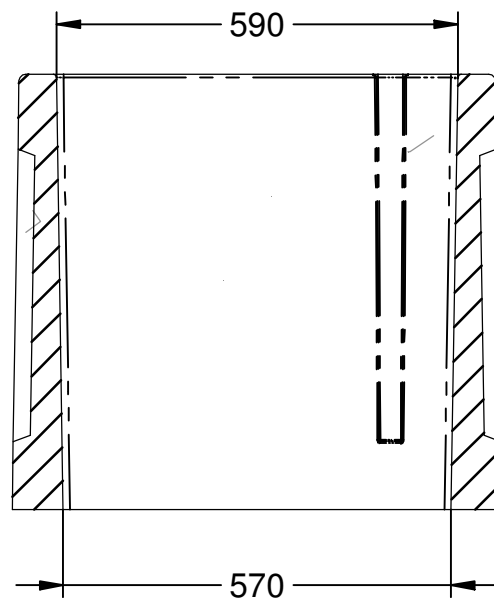

P-17A

Arqueta Prefabricada 570x570 mm interior y 720x720 mm exterior SIN SOLERA.

Revision: 01 - 23/01/2018

Material: Hormigón Prefabricado H200.

SIN SOLERA.