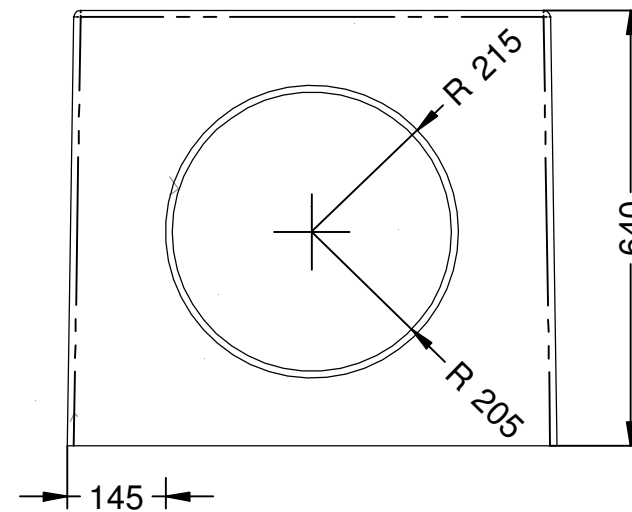

P-17A

Arqueta Prefabricada 570x570 mm interior y 720x720 mm exterior SIN SOLERA.

Revision: 01 - 23/01/2018

Material: Hormigón Prefabricado H200.

SIN SOLERA.