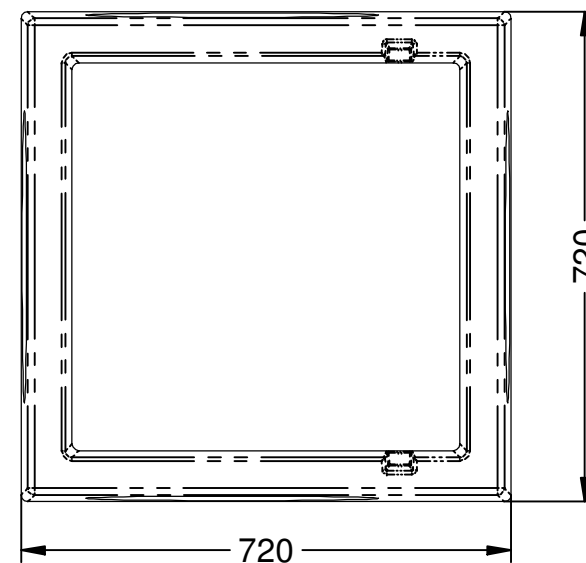

P-17A

Arqueta Prefabricada 570x570 mm interior y 720x720 mm exterior SIN SOLERA.

Revision: 01 - 23/01/2018

Material: Hormigón Prefabricado H200.

SIN SOLERA.