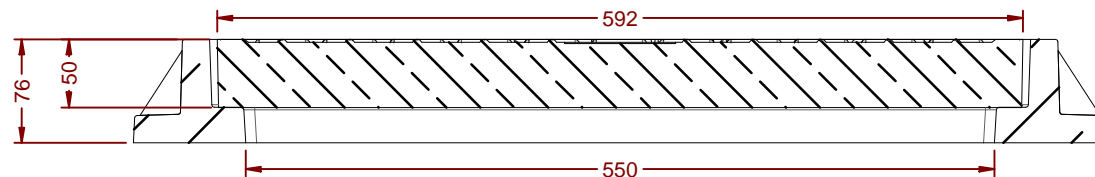

# KP-D-17-C250

T+M COMPOSITE C-250 Tapa 592x592 Paso libre de 550x550 y exterior de 715x715mm

Revision: 02 - 26/08/2015

DETALLE B

Material:  
Composite

Peso total (Aprox):  
45,26 Kg

Protección UV  
Anti-corrosion  
Más ligereza

CORTE A-A