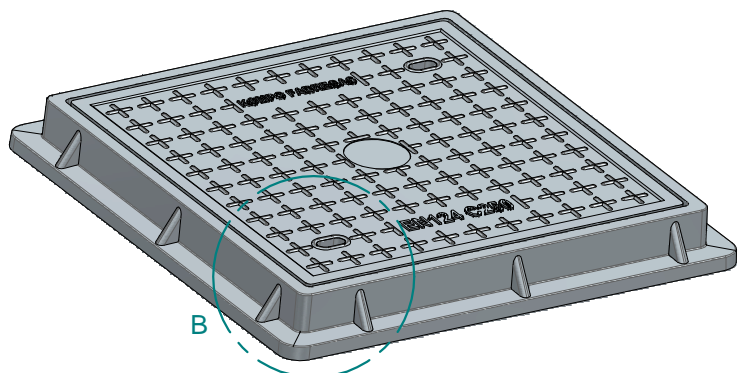

# KP-D-17-C250

T+M COMPOSITE C-250 Tapa 592x592 Paso libre de 550x550 y exterior de 715x715mm

Revision: 02 - 26/08/2015

DETALLE B

Material:  
Composite

Peso total (Aprox):  
45,26 Kg

Protección UV  
Anti-corrosion  
Más ligereza

CORTE A-A