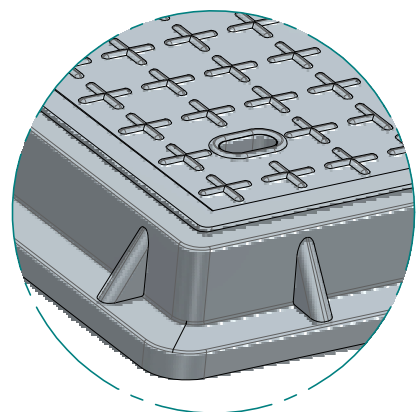

# KP-D-17-C250

T+M COMPOSITE C-250 Tapa 592x592 Paso libre de 550x550 y exterior de 715x715mm

Revision: 02 - 26/08/2015

DETALLE B

Material:  
Composite

Peso total (Aprox):  
45,26 Kg

Protección UV  
Anti-corrosion  
Más ligereza

CORTE A-A