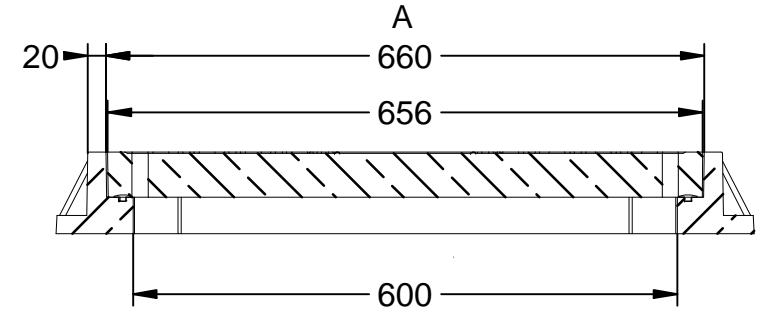

KP-D-18-D400

T+M composite D-400 Tapa 656x656 Paso libre de 600x600 y exterior de 770x700mm (Necesita llave allen, NO INCLUIDA)

Revision: 01 - 13/08/2018

KP-D-18-D400

T+M composite D-400 Tapa 656x656 Paso libre de 600x600 y exterior de 770x700mm (Necesita llave allen, NO INCLUIDA)

Revision: 01 - 13/08/2018

-ES-

Descripción: Tapa y marco en composite.

Material: Composite.

Acabado: Pintado negro asfáltico.

Norma: UNE-EN 124.

Clase: D-400.

Embalaje: Paletizado y plastificado.

Dispone de cuatro tornillos de acero 10x20 mm.

Protección UV.

Anti-corrosión.

Más ligereza.

-CA-

Descripció: Tapa i marc en composite.

Material: Composite.

Acabat: Pintat negre asfàltic.

Norma: UNE-EN 124.

Classe: D-400.

Embalatge: Paletitzat i plastificat.

Disposa de quatre cargols d'acer 10 x 20 mm.

Protecció UV.

Anti-corrosió.

Més lleugeresa.