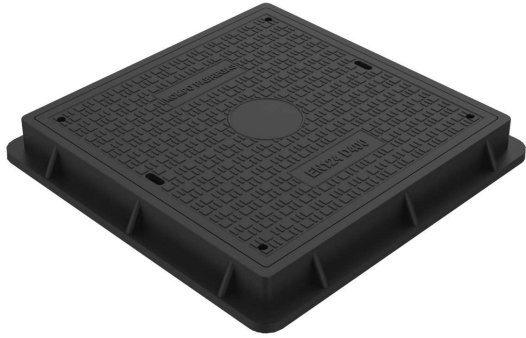

KP-D-18-D400

T+M composite D-400 Tapa 656x656 Paso libre de 600x600 y exterior de 770x700mm (Necesita llave allen, NO INCLUIDA)

Revision: 01 - 13/08/2018

KP-D-18-D400

T+M composite D-400 Tapa 656x656 Paso libre de 600x600 y exterior de 770x700mm (Necesita llave allen, NO INCLUIDA)

Revision: 01 - 13/08/2018

-ES-

Descripción: Tapa y marco en composite.

Material: Composite.

Acabado: Pintado negro asfáltico.

Norma: UNE-EN 124.

Clase: D-400.

Embalaje: Paletizado y plastificado.

Dispone de cuatro tornillos de acero 10x20 mm.

Protección UV.

Anti-corrosión.

Más ligereza.

-CA-

Descripció: Tapa i marc en composite.

Material: Composite.

Acabat: Pintat negre asfàltic.

Norma: UNE-EN 124.

Classe: D-400.

Embalatge: Paletitzat i plastificat.

Disposa de quatre cargols d'acer 10 x 20 mm.

Protecció UV.

Anti-corrosió.

Més lleugeresa.