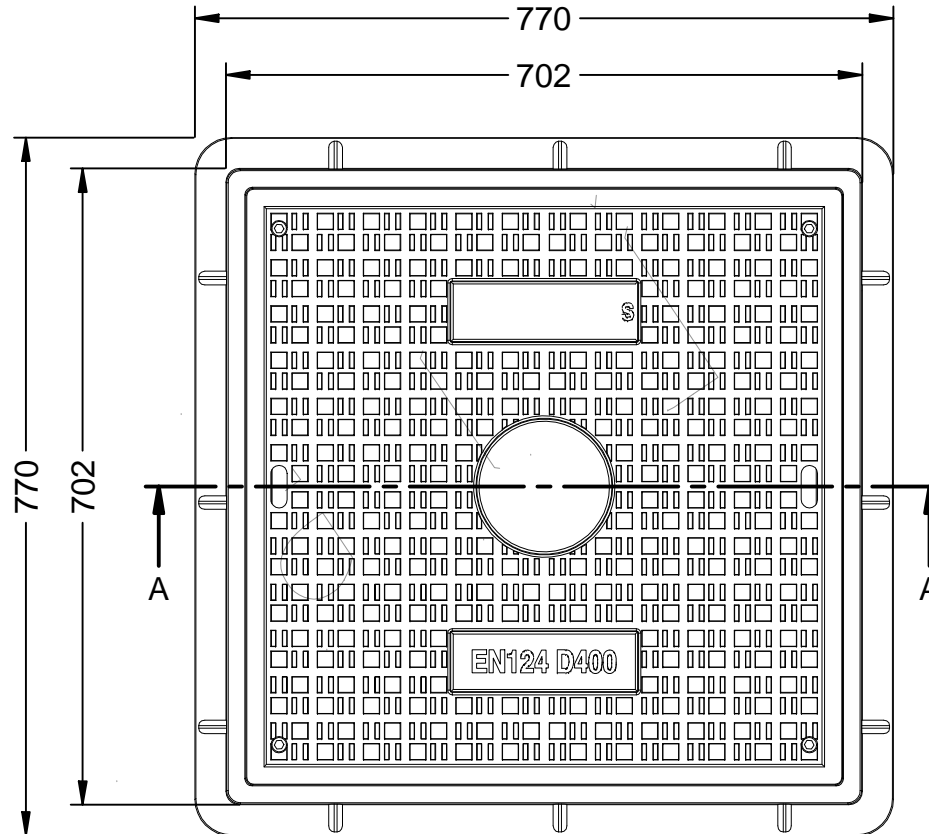

KP-D-18-D400

T+M composite D-400 Tapa 656x656 Paso libre de 600x600 y exterior de 770x700mm (Necesita llave allen, NO INCLUIDA)

Revision: 01 - 13/08/2018

KP-D-18-D400

T+M composite D-400 Tapa 656x656 Paso libre de 600x600 y exterior de 770x700mm (Necesita llave allen, NO INCLUIDA)

Revision: 01 - 13/08/2018

-ES-

Descripción: Tapa y marco en composite.

Material: Composite.

Acabado: Pintado negro asfáltico.

Norma: UNE-EN 124.

Clase: D-400.

Embalaje: Paletizado y plastificado.

Dispone de cuatro tornillos de acero 10x20 mm.

Protección UV.

Anti-corrosión.

Más ligereza.

-CA-

Descripció: Tapa i marc en composite.

Material: Composite.

Acabat: Pintat negre asfàltic.