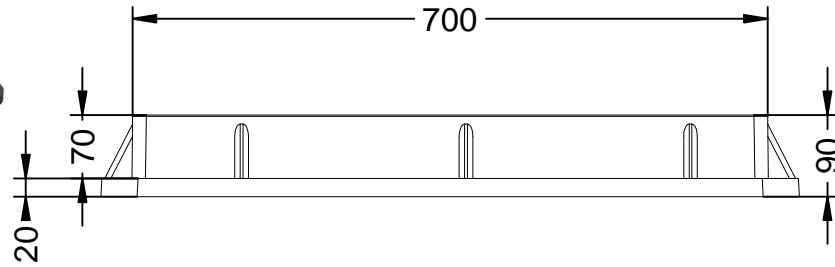

KP-D-18-D400

T+M composite D-400 Tapa 656x656 Paso libre de 600x600 y exterior de 770x700mm (Necesita llave allen, NO INCLUIDA)

Revision: 01 - 13/08/2018

KP-D-18-D400

T+M composite D-400 Tapa 656x656 Paso libre de 600x600 y exterior de 770x700mm (Necesita llave allen, NO INCLUIDA)

Revision: 01 - 13/08/2018

-ES-

Descripción: Tapa y marco en composite.

Material: Composite.

Acabado: Pintado negro asfáltico.

Norma: UNE-EN 124.

Clase: D-400.

Embalaje: Paletizado y plastificado.

Dispone de cuatro tornillos de acero 10x20 mm.

Protección UV.

Anti-corrosión.

Más ligereza.

-CA-

Descripció: Tapa i marc en composite.

Material: Composite.

Acabat: Pintat negre asfàltic.

Norma: UNE-EN 124.

Classe: D-400.

Embalatge: Paletitzat i plastificat.

Disposa de quatre cargols d'acer 10 x 20 mm.

Protecció UV.

Anti-corrosió.

Més lleugeresa.